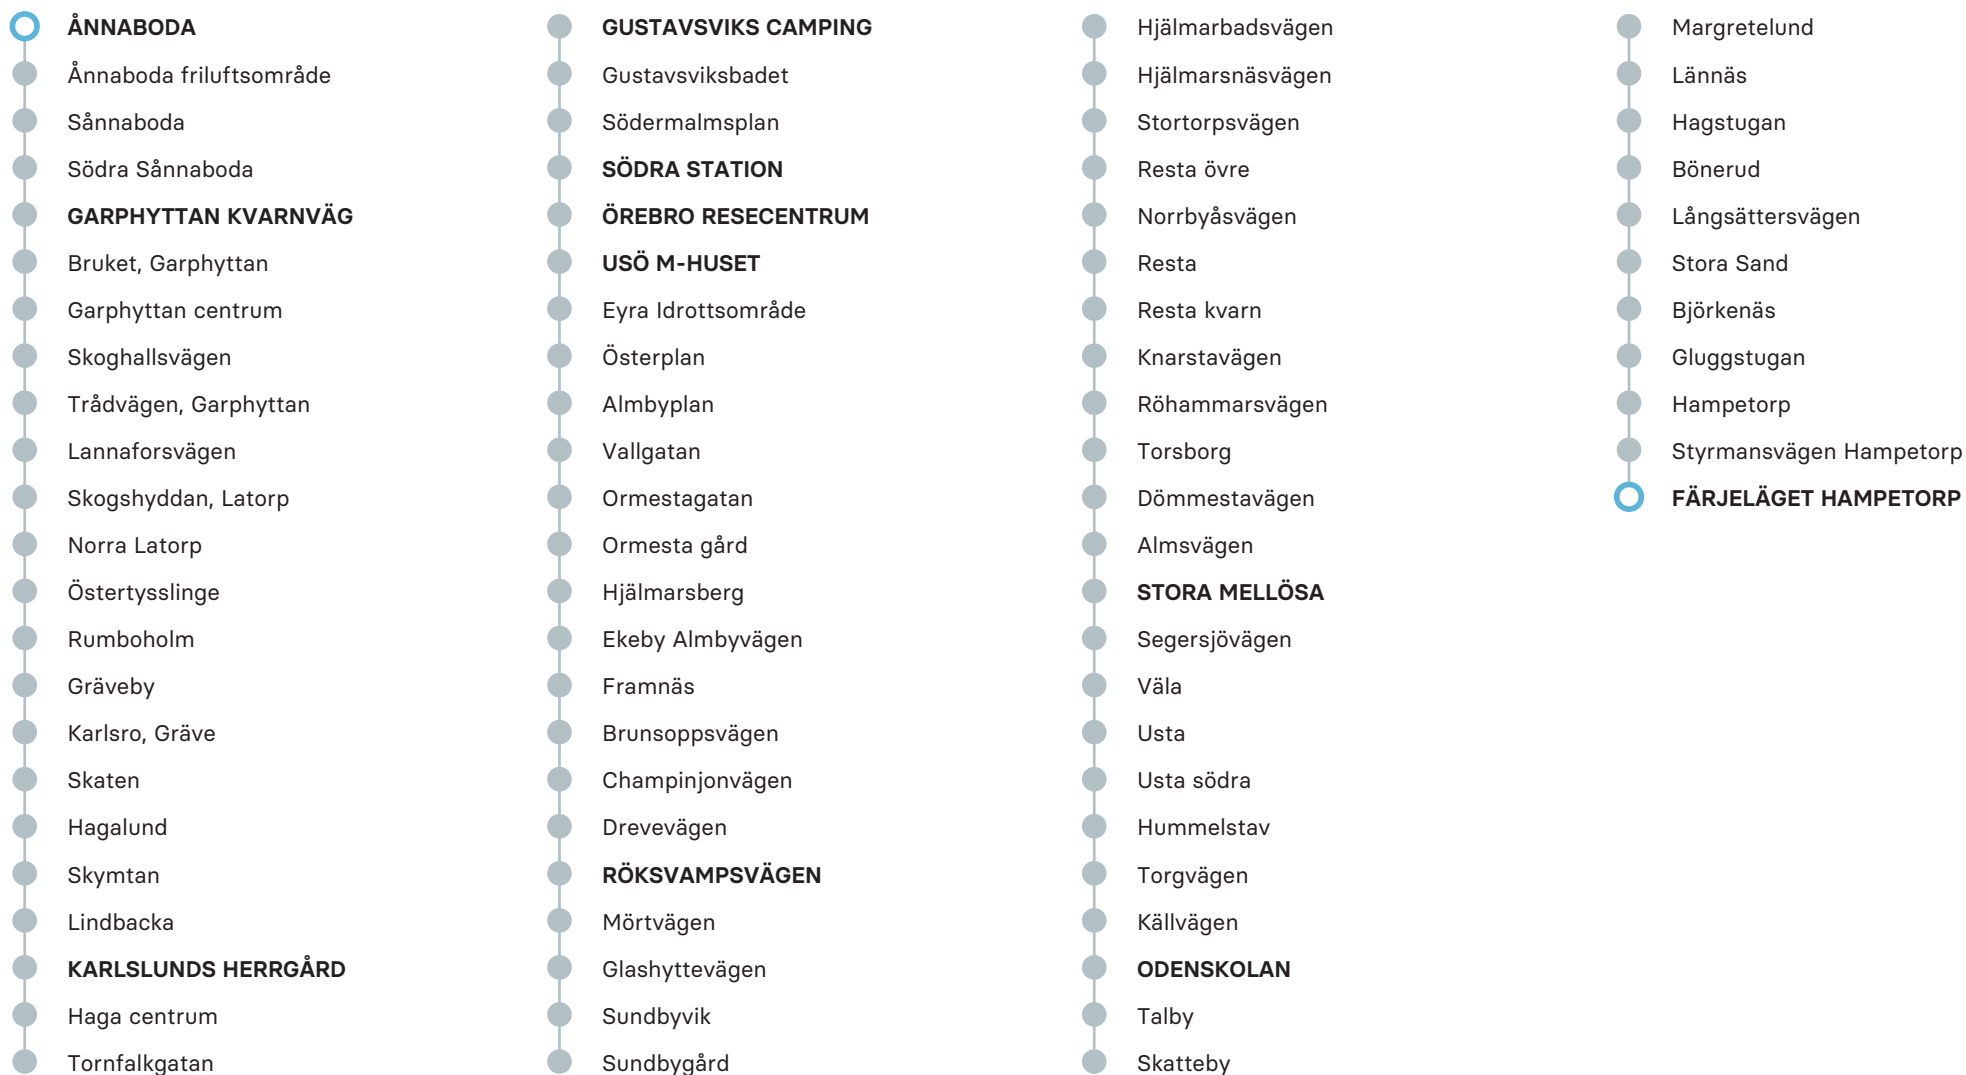

Observera att detta är hållplatserna för ordinarie linjesträckning, tillfälliga ändringar i linjesträckningen kan förekomma.

MÅNDAG-FREDAG

FRE

ANMÄRKNING

Färjeläget Hampetorp	09.10	11.20	13.35	15.00	16.20	18.20	19.20	22.35	00.05
Odenskolan	09.21	11.31	13.46	15.11	16.31	18.31	19.31	22.46	00.16
Stora Mellösa	09.29	11.39	13.54	15.19	16.39	18.39	19.39	22.54	00.24
Röksvampsvägen	09.44	11.54	14.09	15.34	16.54	18.54	19.54	23.09	00.39
USÖ M-huset	10.03	12.13	14.28	15.53	17.13	19.13	20.13	23.28	00.58
Örebro Resecentrum	10.08	12.18	14.33	15.58	17.18	19.18	20.18	23.33	01.03
Södra station	10.10	12.20	14.35	16.00	17.20	19.20	20.20	23.35	01.05
Gustavsviks camping	10.13	12.23	14.38	16.03	17.23	19.23	20.23	23.38	01.08
Karlslunds Herrgård	10.23	12.33	14.48	16.13	17.33	19.33	20.33	23.48	01.18
Garphyttan Kvarnväg	10.40	12.50	15.05	16.30	17.50	19.50	20.50	00.05	01.35
Ånnaboda	10.50	13.00	15.15	16.40	18.00	20.00	21.00	00.15	01.45