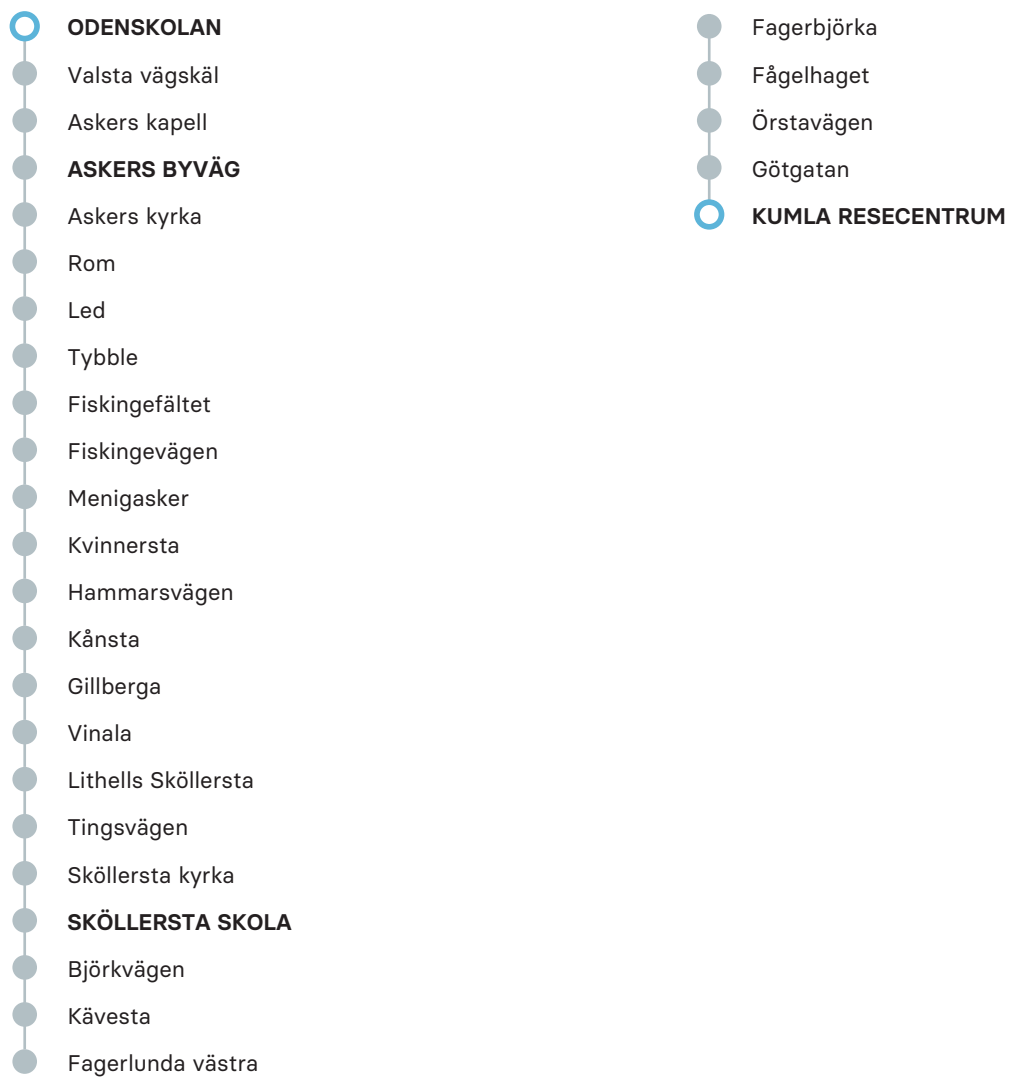

840

Odensbacken - Sköllersta - Kumla

Regionbuss

15 JUNI - 16 AUGUSTI 2026

MÅNDAG-FREDAG

ANMÄRKNING

Odenskolan	07.17	09.15	13.55	15.06	17.07	23.10	00.10
Askers byväg	07.21	09.19	13.59	15.10	17.11	23.14	00.14
Sköllersta skola	07.32	09.30	14.10	15.21	17.22	23.25	00.25
Kumla resecentrum	07.50	09.48	14.28	15.41	17.42	23.43	00.43

Webb: lanstrafiken.se

Kundservice: 0771- 55 30 00

Observera att detta är hållplatserna för ordinarie linjesträckning, tillfälliga ändringar i linjesträckningen kan förekomma.