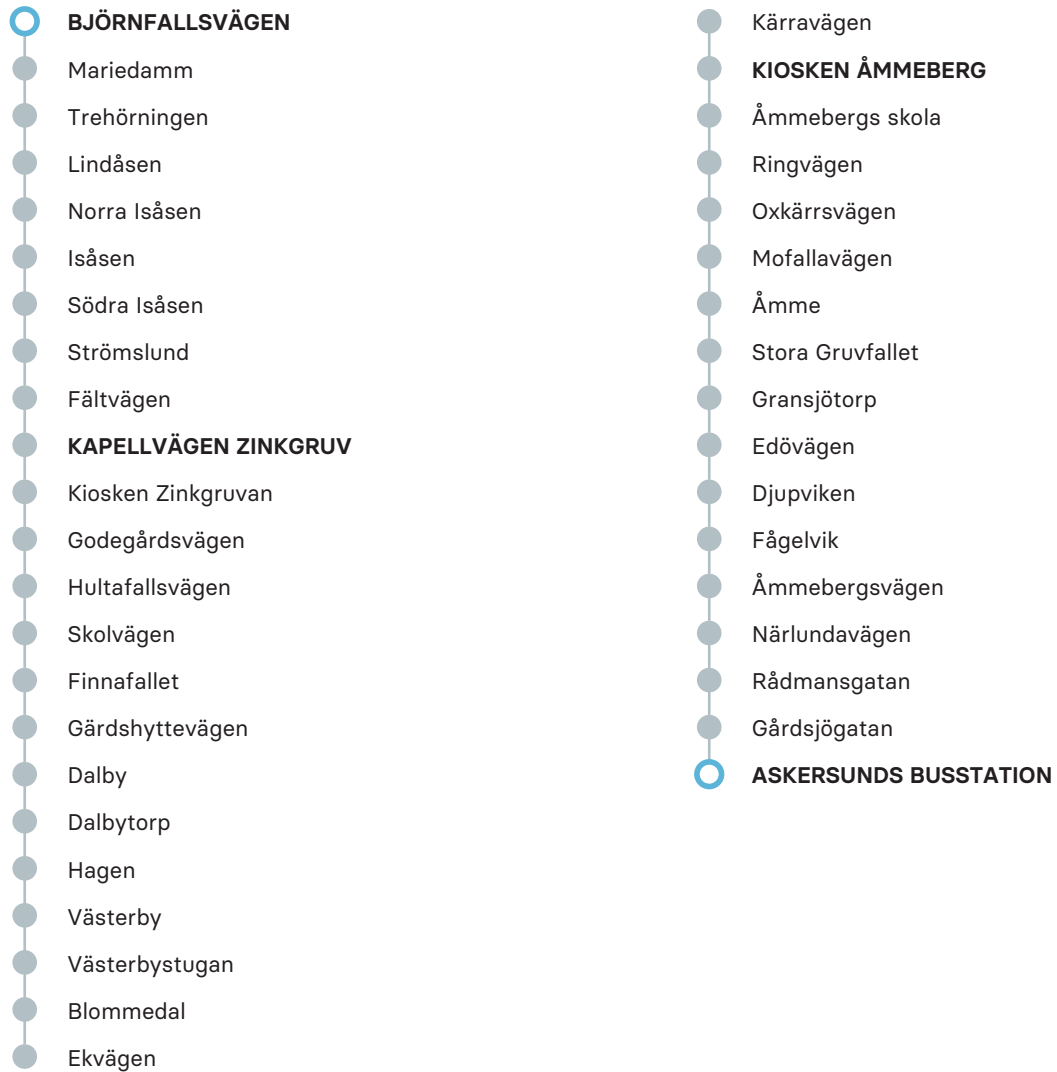

- Dalby
- Gårdshyttvägen
- Finnafallet
- Skolvägen
- Hultafallsvägen
- Godegårdsvägen
- Kiosken Zinkgruvan
- KAPELLVÄGEN ZINKGRUV**
- Fältvägen
- Strömslund
- Södra Isåsen
- Isåsen
- Norra Isåsen
- Lindåsen
- Trehörningen
- Mariedamm
- BJÖRNFALLSVÄGEN**

Observera att detta är hållplatserna för ordinarie linjesträckning, tillfälliga ändringar i linjesträckningen kan förekomma.

MÅNDAG-FREDAG

ANMÄRKNING

Björnfallsvägen	07.05		16.10	18.05
Mariedamm	07.06		16.11	18.06
Kapellvägen Zinkgruv	07.12	14.40	16.17	18.12
Kiosken Åmmeberg	07.25	14.53	16.30	18.25
Askersunds busstation	07.45	15.13	16.50	18.45

752

Mariedamm - Zinkgruvan - Åmmeberg - Askersund

Regionbuss

Observera att detta är hållplatserna för ordinarie linjesträckning, tillfälliga ändringar i linjesträckningen kan förekomma.

Webb: lanstrafiken.se