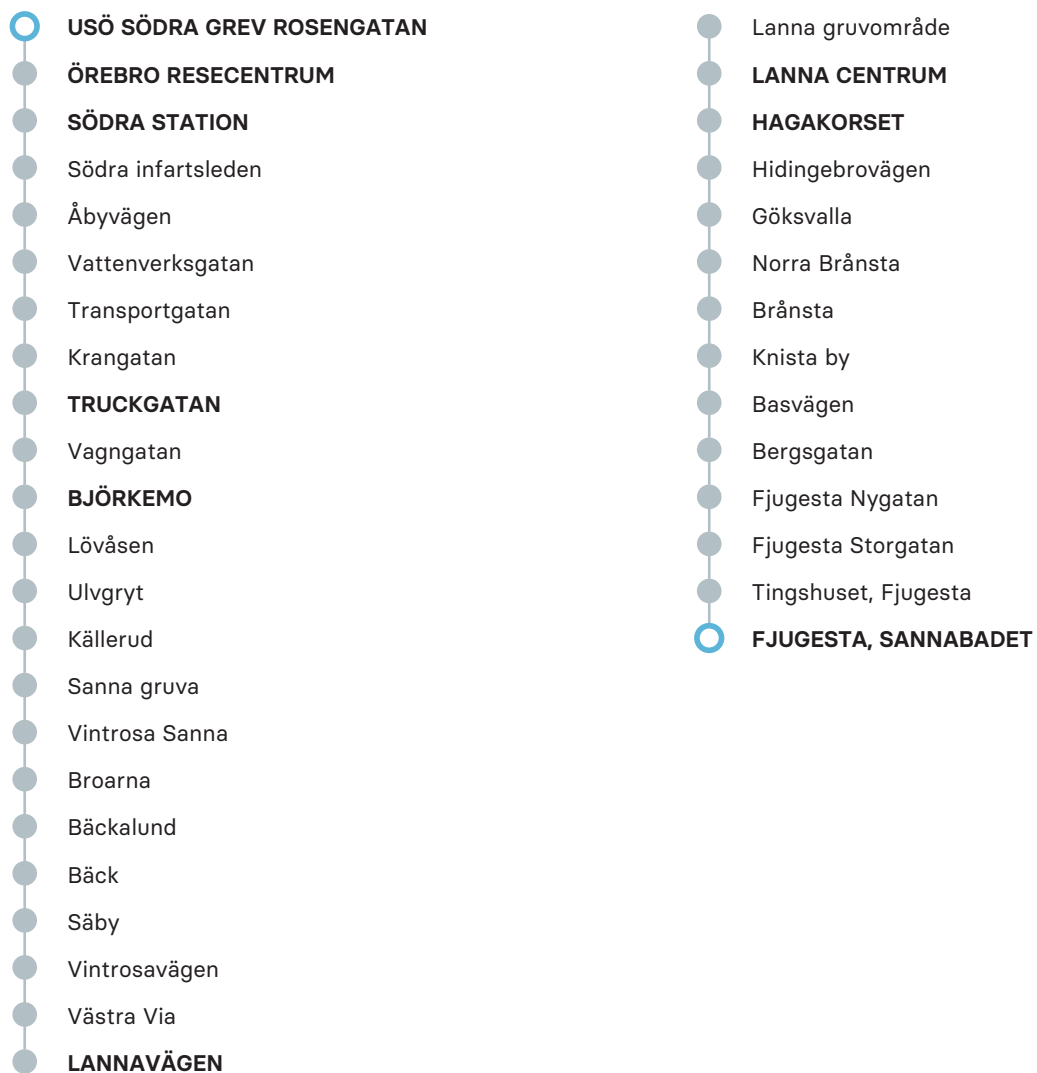

ANMÄRKNING

FÖRKLARING

p Endast påstigande

600

Örebro - Fjugesta

Regionbuss

15 JUNI - 16 AUGUSTI 2026

Observera att detta är hållplatserna för ordinarie linjesträckning, tillfälliga ändringar i linjesträckningen kan förekomma.

Webb: lanstrafiken.se

Kundservice: 0771- 55 30 00

MÅNDAG-FREDAG

ANMÄRKNING

Fjugesta, Sannabadet	06.00	06.40	07.20	07.40	08.00	08.40	09.10	10.10	11.10	12.10	13.10	14.30	15.15
Hagakorset	06.10	06.50	07.30	07.50	08.10	08.50	09.20	10.20	11.20	12.20	13.20	14.40	15.25
Lanna centrum													
Lannavägen	06.13	06.53	07.33	07.53	08.13	08.53	09.23	10.23	11.23	12.23	13.23	14.43	15.28
Björkemo													
Truckgatan													
Södra station	06.28q	07.08q	07.48q	08.08q	08.28q	09.08q	09.38q	10.38q	11.38q	12.38q	13.38q	14.58q	15.43q
Örebro Resecentrum	06.33q	07.13q	07.53q	08.13q	08.33q	09.13q	09.43q	10.43q	11.43q	12.43q	13.43q	15.03q	15.48q
USÖ Södra Grev Rosengatan	06.40	07.20	08.00	08.20	08.40	09.20	09.50	10.50	11.50	12.50	13.50	15.10	15.55

MÅNDAG-FREDAG

FRE

ANMÄRKNING

Fjugesta, Sannabadet	15.30	16.10	16.55	17.35	18.15	18.55	20.00	20.35	22.05	00.25	02.50
Hagakorset	15.40	16.20	17.05	17.45	18.25	19.05	20.10				
Lanna centrum								20.46	22.16	00.36	03.00
Lannavägen	15.43	16.23	17.08	17.48	18.28	19.08	20.13	20.48	22.18	00.38	03.02
Björkemo								21.02	22.32	00.52	03.17
Truckgatan								21.04	22.34	00.54	03.19
Södra station	15.58q	16.38q	17.23q	18.03q	18.43q	19.23q	20.28q	21.14q	22.44q	01.04q	03.29q
Örebro Resecentrum	16.03q	16.43q	17.28q	18.08q	18.48q	19.28q	20.33q	21.19q	22.49q	01.09q	03.34q
USÖ Södra Grev Rosengatan	16.10	16.50	17.35	18.15	18.55	19.35	20.40	21.25	22.55	01.15	03.40