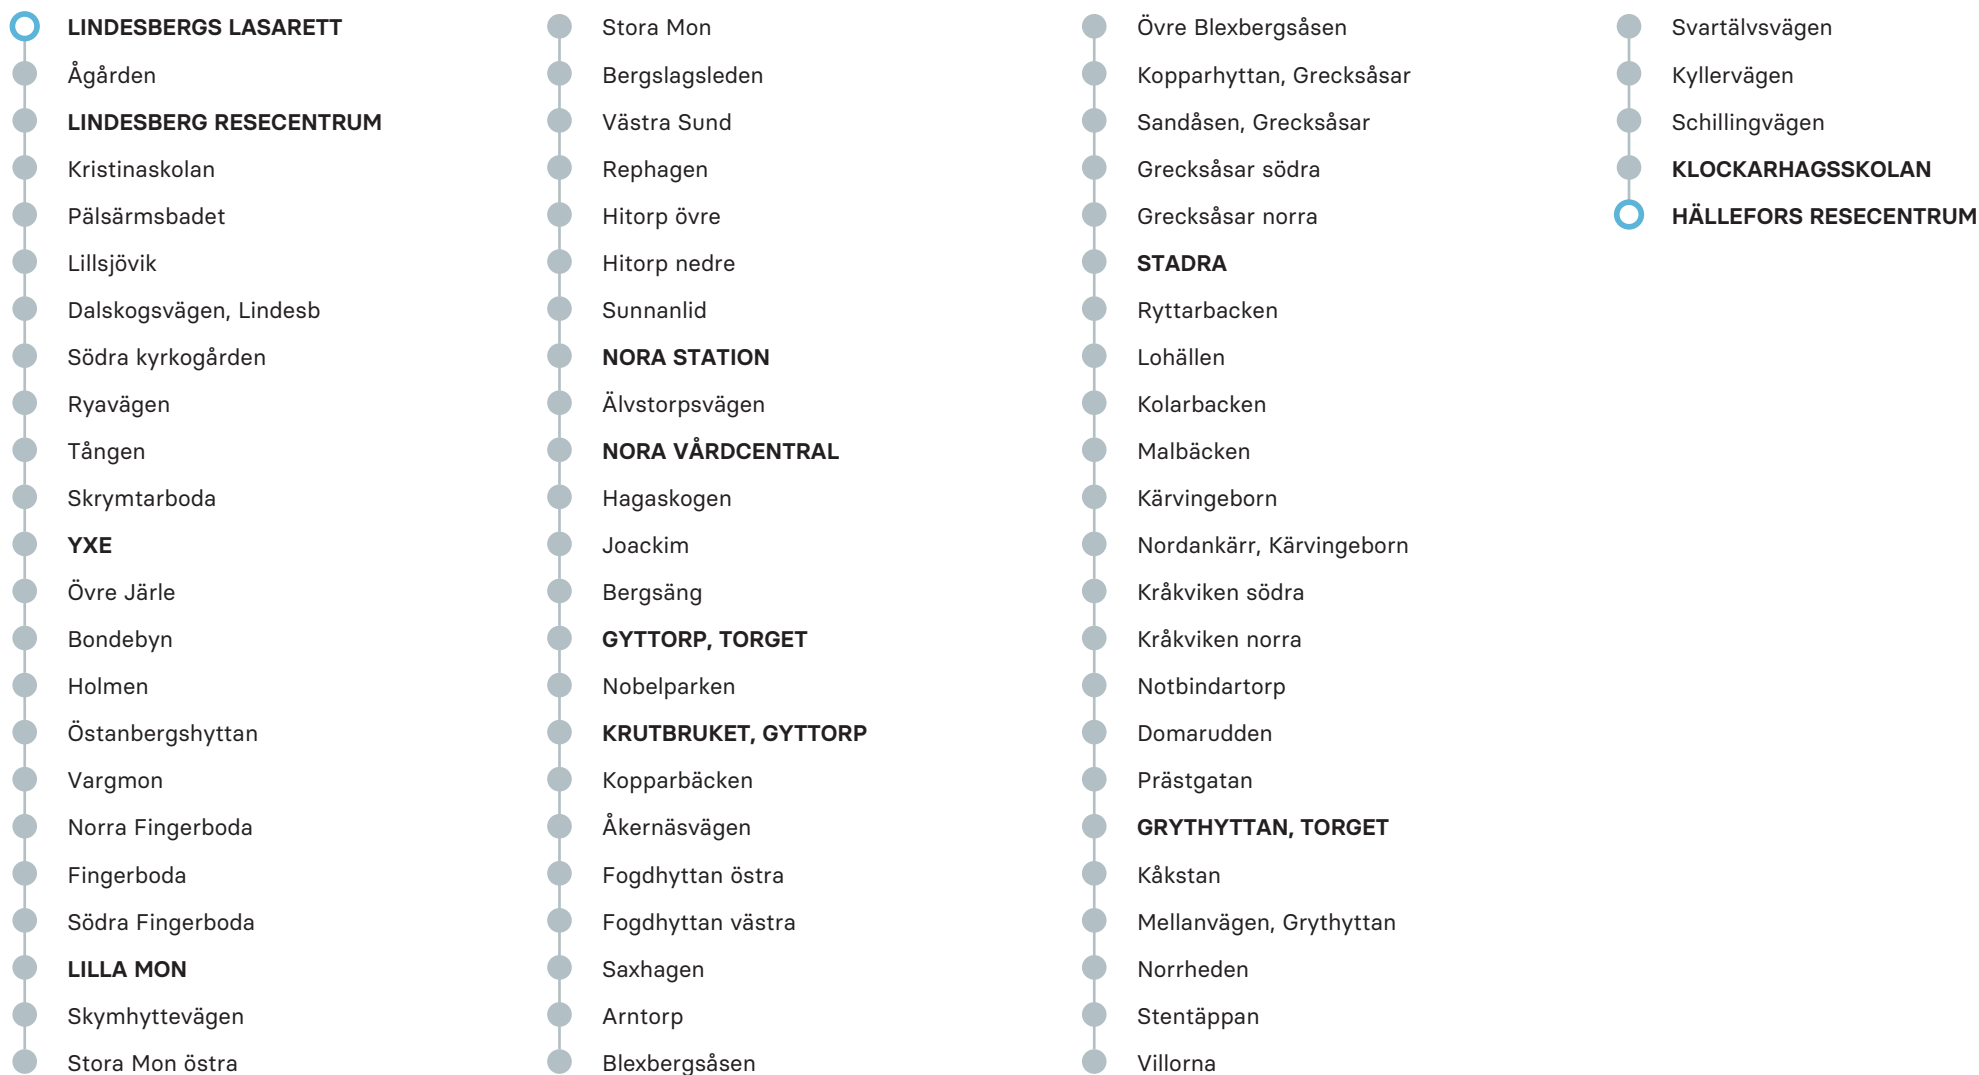

M-F

ANMÄRKNING

Hällefors Resecentrum	08.00
Klockarhagsskolan	08.02
Grythyttan, torget	08.15
Måltidens Hus, Grythyttan	08.16
Stadra	08.35
Krutbruket, Gyttorp	08.47
Gyttorp, torget	08.49
Nora vårdcentral	09.02
Nora Station	09.10
Lilla Mon	09.18
Yxe	09.25
Lindesberg Resecentrum	09.42
Lindesbergs lasarett	09.45

Observera att detta är hållplatserna för ordinarie linjesträckning, tillfälliga ändringar i linjesträckningen kan förekomma.

M-F

ANMÄRKNING

Lindesbergs lasarett	12.45
Lindesberg Resecentrum	12.49
Yxe	12.55
Lilla Mon	13.02
Nora Station	13.22
Nora vårdcentral	13.25
Gyttorp, torget	13.42
Krutbruket, Gyttorp	13.43
Stadra	13.54
Gryhyttan, torget	14.14
Klockarhagsskolan	14.29
Hällefors Resecentrum	14.34

Observera att detta är hållplatserna för ordinarie linjestreckning, tillfälliga ändringar i linjestreckningen kan förekomma.