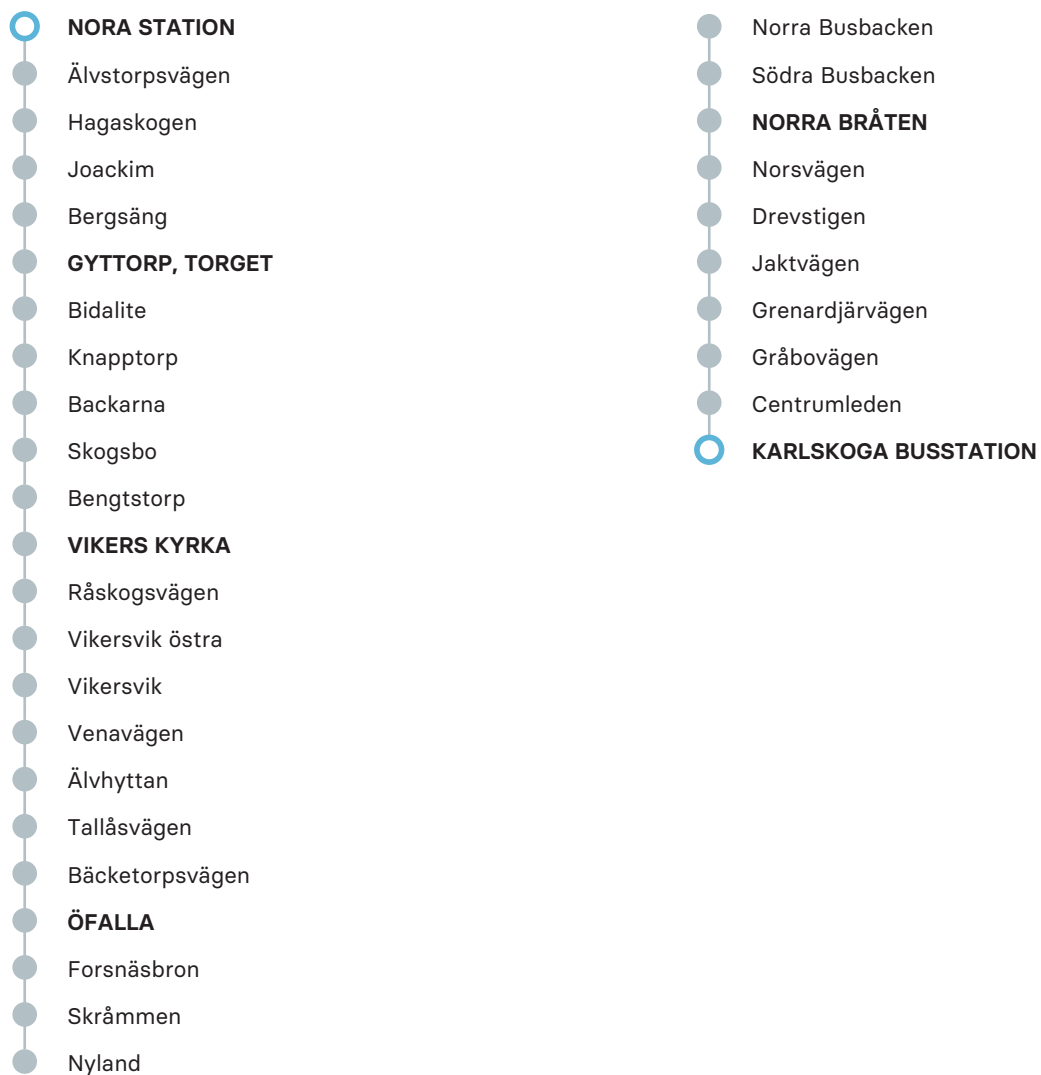

Observera att detta är hållplatserna för ordinarie linjesträckning, tillfälliga ändringar i linjesträckningen kan förekomma.

## MÅNDAG-FREDAG

## ANMÄRKNING

---

Nora Station	05.30	06.45	11.25	14.25	15.40	16.40	17.50
Gyttorp, torget	05.38	06.53	11.33	14.33	15.48	16.48	17.58
Vikers kyrka	05.48	07.03	11.43	14.43	15.58	16.58	18.08
Öfalla	06.06	07.21	12.01	15.01	16.16	17.16	18.26
Norra Bråten	06.12	07.27	12.07	15.07	16.22	17.22	18.32
Karlskoga busstation	06.30	07.45	12.25	15.25	16.40	17.40	18.50

403

**Nora - Gyttorp - Karlskoga**

Regionbuss

Observera att detta är hållplatserna för ordinarie linjestreckning, tillfälliga ändringar i linjestreckningen kan förekomma.

**Webb:** [lanstrafiken.se](http://lanstrafiken.se)