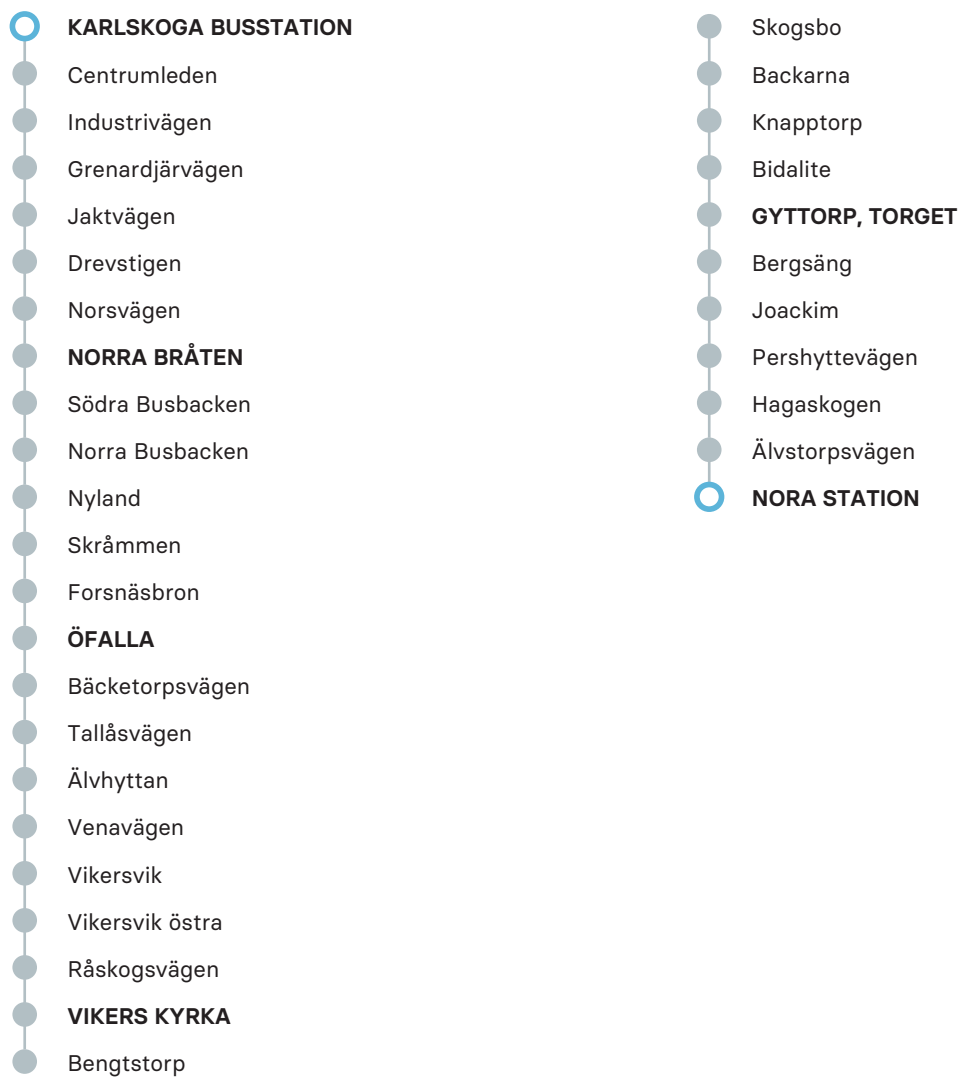

## MÅNDAG-FREDAG

## ANMÄRKNING

---

Karlskoga busstation	05.40	06.40	12.35	14.35	15.30	16.45	17.45
Norra Bråten	05.55	06.55	12.50	14.50	15.45	17.00	18.00
Öfalla	06.00	07.00	12.55	14.55	15.50	17.05	18.05
Vikers kyrka	06.18	07.18	13.13	15.13	16.08	17.23	18.23
Gyttorp, torget	06.28	07.28	13.23	15.23	16.18	17.33	18.33
Nora Station	06.40	07.40	13.35	15.35	16.30	17.45	18.45

Observera att detta är hållplatserna för ordinarie linjesträckning, tillfälliga ändringar i linjesträckningen kan förekomma.

## ANMÄRKNING

---

Nora Station	05.30	06.45	11.25	14.25	15.40	16.40	17.50
Gyttorp, torget	05.38	06.53	11.33	14.33	15.48	16.48	17.58
Vikers kyrka	05.48	07.03	11.43	14.43	15.58	16.58	18.08
Öfalla	06.06	07.21	12.01	15.01	16.16	17.16	18.26
Norra Bråten	06.12	07.27	12.07	15.07	16.22	17.22	18.32
Karlskoga busstation	06.30	07.45	12.25	15.25	16.40	17.40	18.50