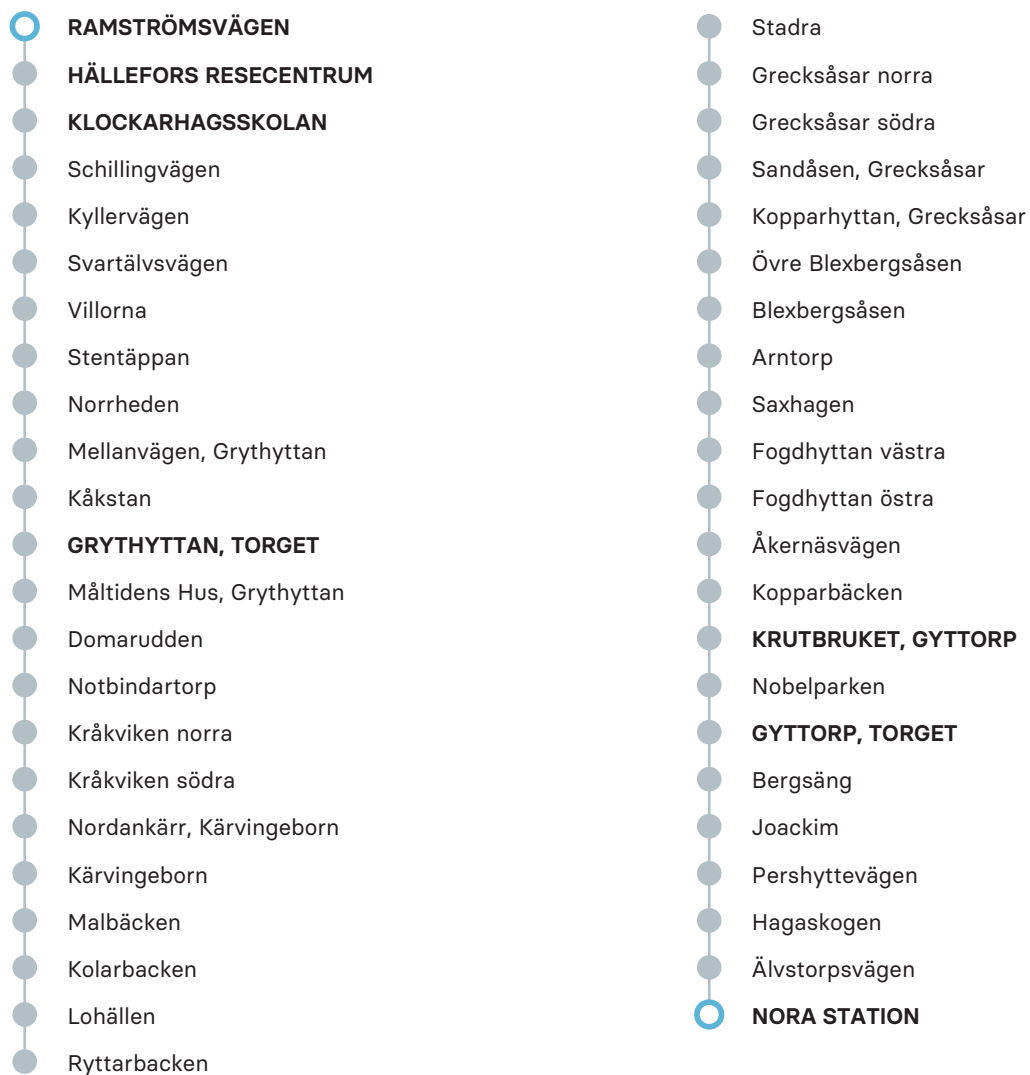

## ANMÄRKNING

Nora Station	04.50	07.15	15.05	17.05	19.05
Älvstorpsvägen	X	X	X	X	X
Gyttorp, torget	05.01	07.26	15.16	17.16	19.16
Krutbruket, Gyttorp	05.03	07.28	15.18	17.18	19.18
Grythyttan, torget	05.35	08.00	15.50	17.50	19.50
Klockarhagsskolan	05.50	08.15	16.05	18.05	20.05
Hällefors Resecentrum	05.55	08.20	16.10	18.10	20.10
Ramströmsvägen	06.05	08.30	16.20	18.20	20.20

Observera att detta är hållplatserna för ordinarie linjesträckning, tillfälliga ändringar i linjesträckningen kan förekomma.

## MÅNDAG-FREDAG

## ANMÄRKNING

Ramströmsvägen	06.25	08.45	16.30	18.40	20.40
Hällefors Resecentrum	06.35	08.55	16.40	18.50	20.50
Klockarhagsskolan	06.37	08.57	16.42	18.52	20.52
Grythyttan, torget	06.50	09.10	16.55	19.05	21.05
Krutbruket, Gyttorp	07.24	09.43	17.29	19.39	21.39
Gyttorp, torget	07.27	09.47	17.32	19.42	21.42
Nora Station	07.40	10.00	17.45	19.55	21.55