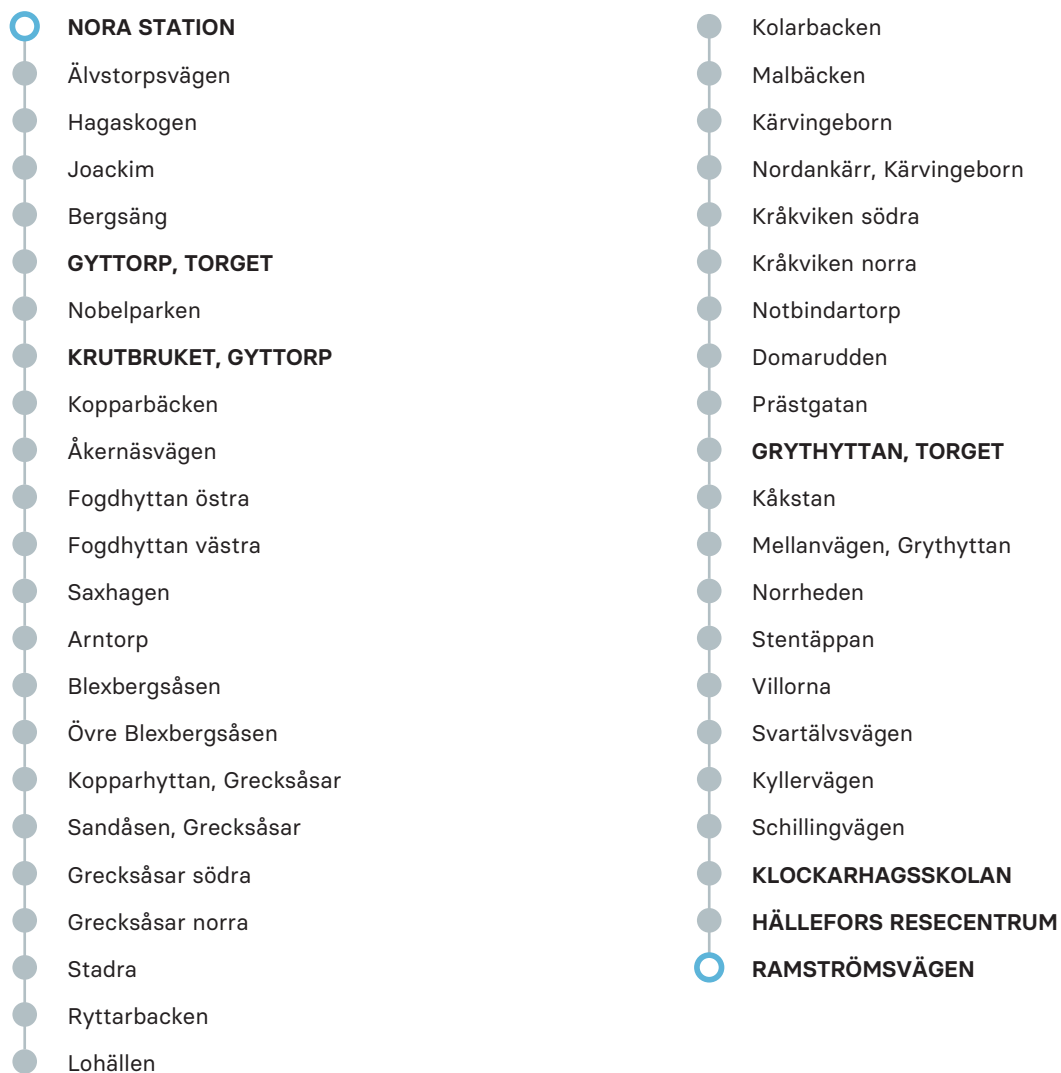

## MÅNDAG-FREDAG

## ANMÄRKNING

Nora Station	04.50	07.15	15.05	17.05	19.05
Älvstorpsvägen	X	X	X	X	X
Gyttorp, torget	05.01	07.26	15.16	17.16	19.16
Krutbruket, Gyttorp	05.03	07.28	15.18	17.18	19.18
Grythyttan, torget	05.35	08.00	15.50	17.50	19.50
Klockarhagsskolan	05.50	08.15	16.05	18.05	20.05
Hällefors Resecentrum	05.55	08.20	16.10	18.10	20.10
Ramströmsvägen	06.05	08.30	16.20	18.20	20.20

Observera att detta är hållplatserna för ordinarie linjesträckning, tillfälliga ändringar i linjesträckningen kan förekomma.

## ANMÄRKNING

Ramströmsvägen	06.25	08.45	16.30	18.40	20.40
Hällefors Resecentrum	06.35	08.55	16.40	18.50	20.50
Klockarhagsskolan	06.37	08.57	16.42	18.52	20.52
Grythyttan, torget	06.50	09.10	16.55	19.05	21.05
Krutbruket, Gyttorp	07.24	09.43	17.29	19.39	21.39
Gyttorp, torget	07.27	09.47	17.32	19.42	21.42
Nora Station	07.40	10.00	17.45	19.55	21.55