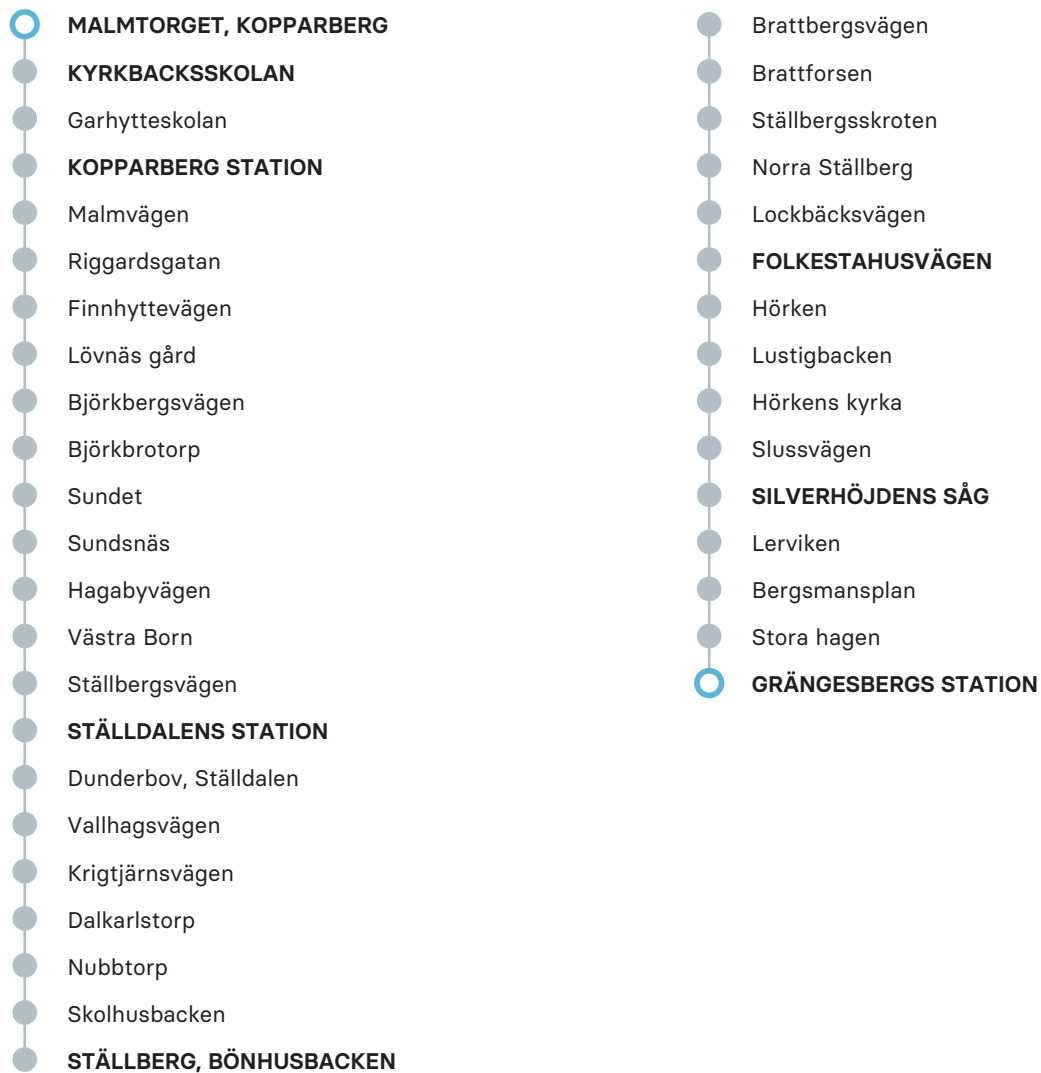

## ANMÄRKNING

Malmtorget, Kopparberg	06.25	08.34	14.57	16.35
Kyrkbacksskolan			14.59	
Garhytteskolan	X	X	X	X
Kopparberg station	06.26	08.35	15.05	16.36
Ställdalens station	06.36	08.45	15.15	16.46
Ställberg, Bönhusbacken	06.41	08.50	15.20	16.51
Folkestahusvägen	06.46	08.55	15.25	16.56
Silverhöjdens såg	06.51	09.00	15.30	17.01
Grängesbergs station	07.01	09.10	15.40	17.06

Observera att detta är hållplatserna för ordinarie linjesträckning, tillfälliga ändringar i linjesträckningen kan förekomma.

## ANMÄRKNING

Grängesbergs station	07.10	09.10	15.45	17.16
Silverhöjdens såg	07.17	09.15	15.50	17.21
Folkestahusvägen	07.25	09.20	15.55	17.26
Ställberg, Bönhusbacken	07.31	09.25	16.00	17.31
Ställdalens station	07.37	09.30	16.05	17.36
Kopparberg station	07.47	09.40	16.15	17.46
Garhytteskolan	X	X	X	X
Kyrkbacksskolan	07.55			
Malmtorget, Kopparberg	07.57	09.41	16.16	17.47

Observera att detta är hållplatserna för ordinarie linjestreckning, tillfälliga ändringar i linjestreckningen kan förekomma.