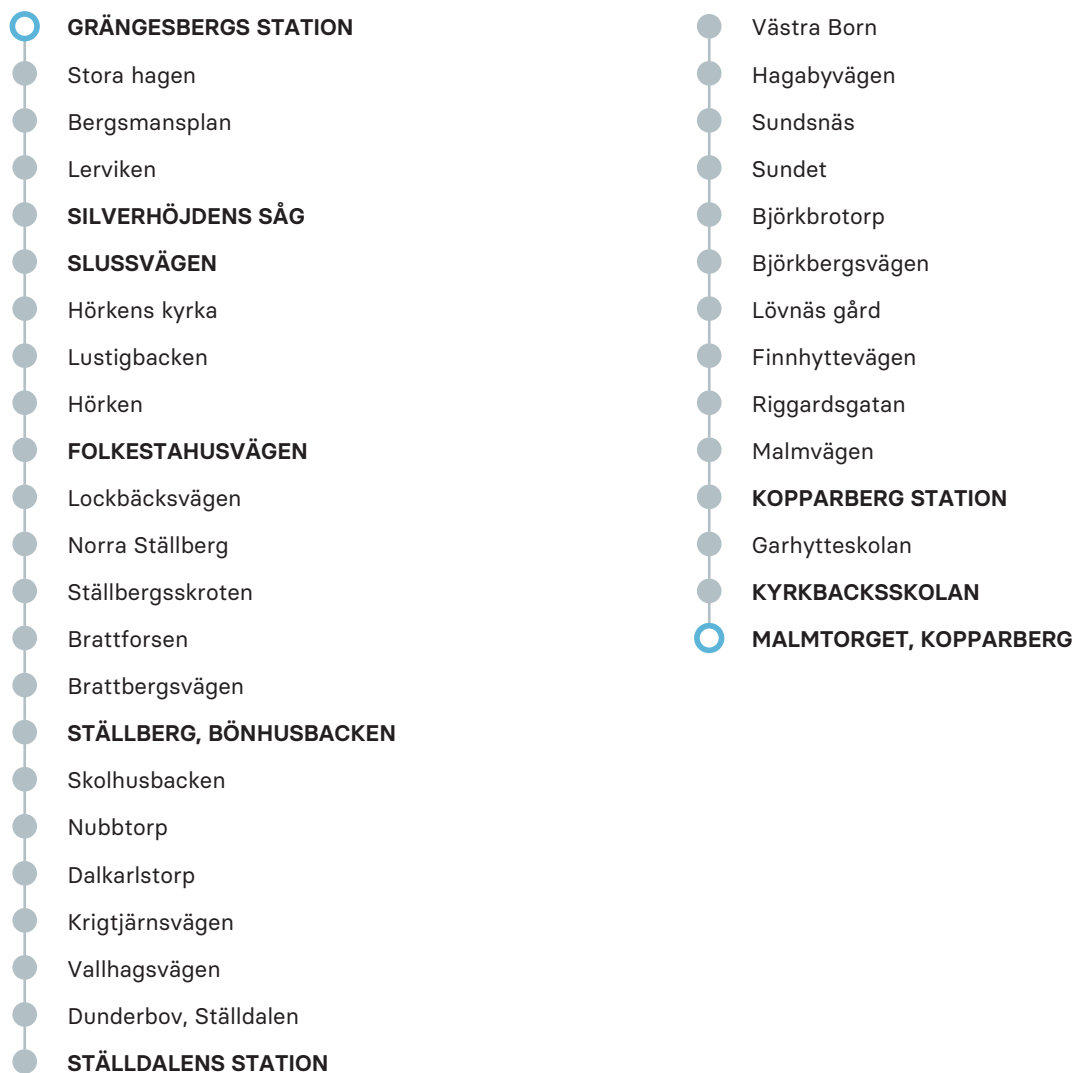

## ANMÄRKNING

Malmtorget, Kopparberg	06.25	08.34	14.57	16.35
Kyrkbacksskolan			14.59	
Garhytteskolan	X	X	X	X
Kopparberg station	06.26	08.35	15.05	16.36
Ställdalens station	06.36	08.45	15.15	16.46
Ställberg, Bönhusbacken	06.41	08.50	15.20	16.51
Folkestahusvägen	06.46	08.55	15.25	16.56
Silverhöjdens såg	06.51	09.00	15.30	17.01
Grängesbergs station	07.01	09.10	15.40	17.06

Observera att detta är hållplatserna för ordinarie linjesträckning, tillfälliga ändringar i linjesträckningen kan förekomma.

## ANMÄRKNING

Grängesbergs station	07.10	09.10	15.45	17.16
Silverhöjdens såg	07.17	09.15	15.50	17.21
Folkestahusvägen	07.25	09.20	15.55	17.26
Ställberg, Bönhusbacken	07.31	09.25	16.00	17.31
Ställdalens station	07.37	09.30	16.05	17.36
Kopparberg station	07.47	09.40	16.15	17.46
Garhytteskolan	X	X	X	X
Kyrkbacksskolan	07.55			
Malmtorget, Kopparberg	07.57	09.41	16.16	17.47

Observera att detta är hållplatserna för ordinarie linjestreckning, tillfälliga ändringar i linjestreckningen kan förekomma.