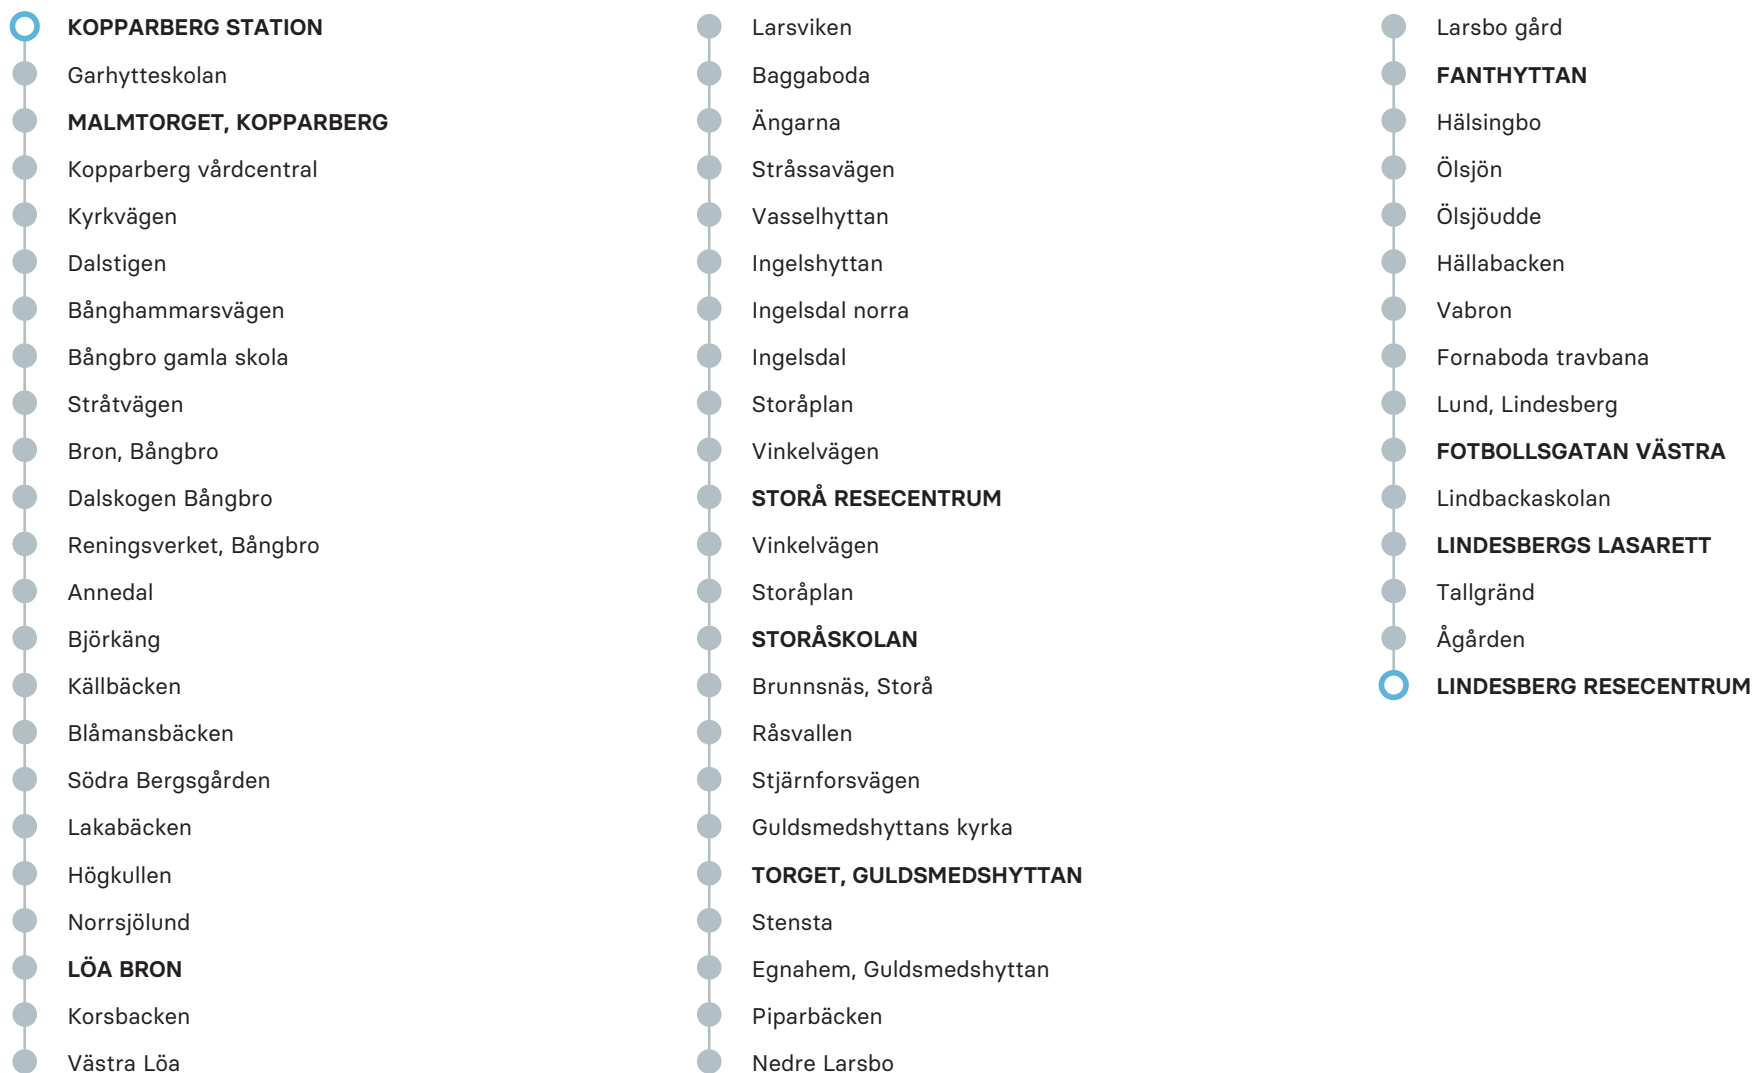

## ANMÄRKNING

|                         |       |       |       |       |       |       |       |       |
|-------------------------|-------|-------|-------|-------|-------|-------|-------|-------|
| Lindesberg Resecentrum  | 05.55 | 06.45 | 08.20 | 14.40 | 16.15 | 17.15 | 21.00 | 23.32 |
| Lindesbergs lasarett    | 06.00 | 06.49 | 08.24 | 14.45 | 16.20 | 17.19 | 21.04 | 23.36 |
| Fotbollsgatan västra    | 06.05 | 06.53 | 08.28 | 14.50 | 16.25 | 17.23 | 21.08 | 23.40 |
| Fanthyttan              | 06.13 | 07.01 | 08.36 | 14.58 | 16.33 | 17.31 | 21.16 | 23.48 |
| Torget, Guldsmedshyttan | 06.19 | 07.06 | 08.41 | 15.04 | 16.39 | 17.39 | 21.21 | 23.53 |
| Storåskolan             | 06.23 | 07.10 | 08.45 | 15.08 | 16.43 | 17.43 | 21.25 | 23.57 |
| Storå Resecentrum       | 06.25 | 07.12 | 08.47 | 15.10 | 16.45 | 17.45 | 21.27 | 23.59 |
| Löa bron                | 06.30 | 07.16 | 08.51 | 15.22 | 16.47 | 17.52 | 21.32 | 00.01 |
| Stråtvägen              | 06.40 | 07.24 | 08.59 | 15.30 | 16.55 | 18.00 | 21.40 | 00.09 |
| Malmtorget, Kopparberg  | 06.51 | 07.34 | 09.09 | 15.40 | 17.05 | 18.10 | 21.51 | 00.20 |
| Garhytteskolan          | X     | X     | X     | X     | X     | X     | X     | X     |
| Kopparberg station      | 06.56 | 07.43 | 09.18 | 15.44 | 17.19 | 18.16 | 21.58 | 00.30 |

Observera att detta är hållplatserna för ordinarie linjesträckning, tillfälliga ändringar i linjesträckningen kan förekomma.

## MÅNDAG-FREDAG