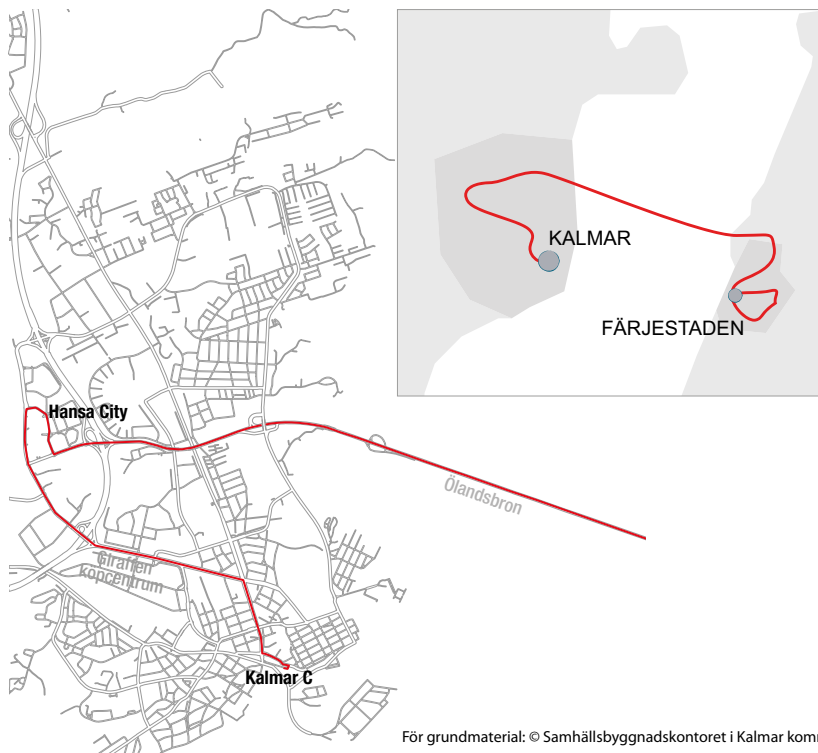

## Så här kör linje 106

OBS! På sträckan Hansa City - Kalmar C stannar linje 106 endast för avstigande

## Dessa hållplatser trafikeras:

- |  |  |
|--|--|
| <input type="checkbox"/> Ölands Köpstad      | <input type="checkbox"/> Fölehagsvägen |
| <input type="checkbox"/> Färjestaden centrum | <input type="checkbox"/> Dragonvägen   |
| <input type="checkbox"/> Möllstorpsgatan     | <input type="checkbox"/> Giraffen      |
| <input type="checkbox"/> Sandåsgatan         | <input type="checkbox"/> Norrgård      |
| <input type="checkbox"/> Trastgatan          | <input type="checkbox"/> Malmen        |
| <input type="checkbox"/> Äppelvägen          | <input type="checkbox"/> Tullslätten   |
| <input type="checkbox"/> Granitvägen         | <input type="checkbox"/> Kalmar C      |
| <input type="checkbox"/> Telegatan           |  |
| <input type="checkbox"/> Södra Hamnplan      |  |
| <input type="checkbox"/> Ölands Köpstad      |  |
| <input type="checkbox"/> Snäckstrand         |  |
| <input type="checkbox"/> Möllstorp           |  |
| <input type="checkbox"/> Hansa City          |  |
- ↓ forts. nästa spalt