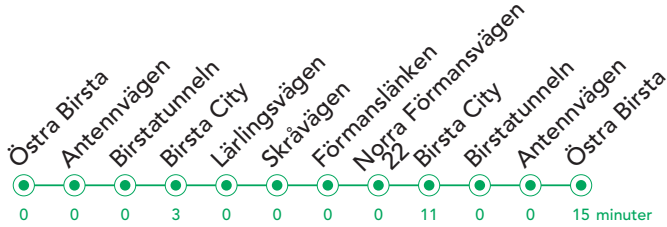

- Birstalinje

DIN TUR

Tabellen giltig: 2025-01-11–2025-06-15. Uppdaterad: 2024-12-11.

Måndag – fredag

Anmärkning				Avgår var 20:e minut på följande minuttal			
Östra Birsta	05.40	06.00	06.20	40	00	20	19.40
Antennvägen	05.41	06.01	06.21	41	01	21	19.41
Birstatunneln	05.42	06.02	06.22	42	02	22	19.42
Birsta City	05.43	06.03	06.23	43	03	23	19.43
Lärlingsvägen	05.45	06.05	06.25	45	05	25	19.45
Skråvägen	05.46	06.06	06.26	46	06	26	19.46
Förmanslänken	05.47	06.07	06.27	47	07	27	19.47
Norra Förmansvägen 22	05.49	06.09	06.29	49	09	29	19.49
Birsta City	05.51	06.11	06.31	51	11	31	19.51
Birstatunneln	05.53	06.13	06.33	53	13	33	19.53
Antennvägen	05.53	06.13	06.33	53	13	33	19.53
Östra Birsta	05.55	06.15	06.35	55	15	35	19.55

Lördag

Anmärkning				Avgår var 20:e minut på följande minuttal			
Östra Birsta	06.20	06.40	07.00	40	00	20	18.20
Antennvägen	06.21	06.41	07.01	41	01	21	18.21
Birstatunneln	06.22	06.42	07.02	42	02	22	18.22
Birsta City	06.23	06.43	07.03	43	03	23	18.23
Lärlingsvägen	06.25	06.45	07.05	45	05	25	18.25
Skråvägen	06.26	06.46	07.06	46	06	26	18.26
Förmanslänken	06.27	06.47	07.07	47	07	27	18.27
Norra Förmansvägen 22	06.29	06.49	07.09	49	09	29	18.29
Birsta City	06.31	06.51	07.11	51	11	31	18.31
Birstatunneln	06.33	06.53	07.13	53	13	33	18.33
Antennvägen	06.33	06.53	07.13	53	13	33	18.33
Östra Birsta	06.35	06.55	07.15	55	15	35	18.35

Fet stil markerar att avgångstiden inväntas i de fall bussen ankommer tidigare än angivet.
Kursiv stil markerar att exakt avgångs-/ankomsttid inte kan anges.

77 - Birstalinje

DIN TUR

Tabellen giltig: 2025-01-11–2025-06-15. Uppdaterad: 2024-12-11.