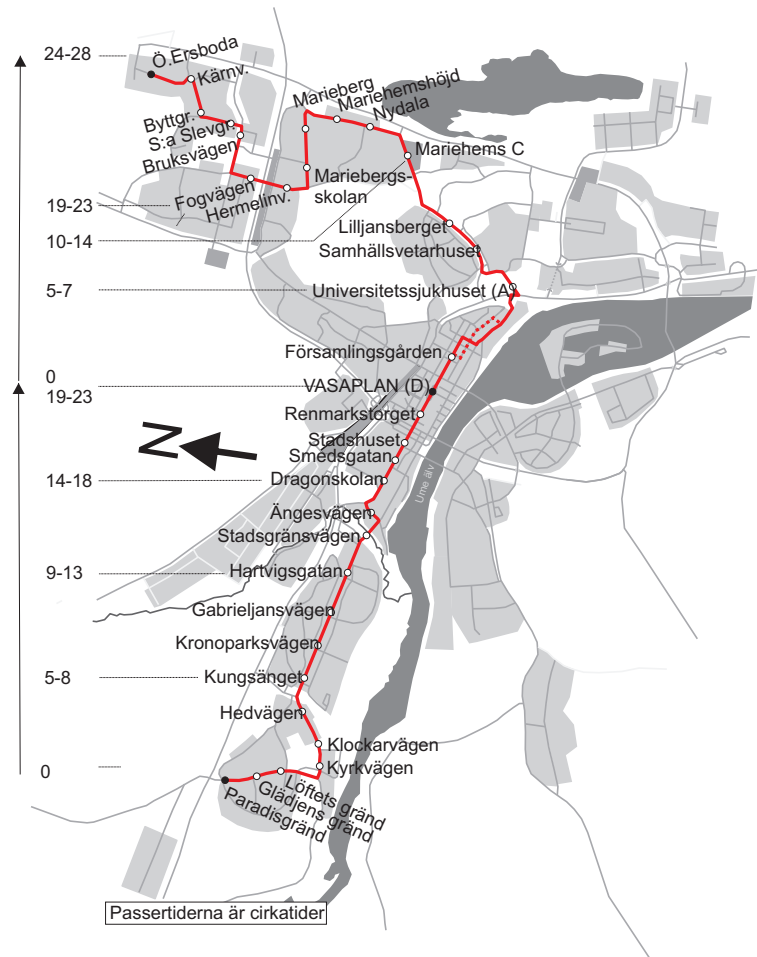

Anmärkning
F) Turen trafikeras endast fredagar

1 Vasaplan - Umedalen

Måndag - Fredag	Lördag	Sön- & Helgdag
00 06	00 06 36	00 06 36
01	01 06 36	01 06 36
02	02 06 30	02 06 30
05 31	05	05
06 06 21 36 51	06 06 36	06 06 36
07 06 16 26 36 46 56	07 06 36	07 06 36
08 06 13 16 26 36 46 56	08 06 36	08 06 36
09 06 16 26 36 51	09 06 36	09 06 36
10 06 21 36 51	10 06 36	10 06 36
11 06 21 36 51	11 06 36 51	11 06 36 51
12 06 21 36 51	12 06 21 36 51	12 06 21 36 51
13 06 21 36 51	13 06 21 36 51	13 06 21 36 51
14 06 21 36 46 56	14 06 21 36 51	14 06 21 36 51
15 06 16 26 36 46 56	15 06 21 36 51	15 06 21 36 51
16 06 16 26 36 46 56	16 06 21 36 51	16 06 21 36 51
17 06 16 26 36 46 56	17 06 21 36 51	17 06 21 36 51
18 06 21 36 51	18 06 21 36 51	18 06 21 36
19 06 21 36 51	19 06 21 36 51	19 06 36
20 06 21 36 51 ^F	20 06 21 36 51	20 06 36
21 06 21 ^F 36 51 ^F	21 06 21 36 51	21 06 36
22 06 21 ^F 36 51 ^F	22 06 21 36 51	22 06 36
23 06 21 36	23 06 21 36	23 06 36

Anmärkning
F) Turen trafikeras endast fredagar

Körväg
Mjölkvägen-Byttgränd-Ostvägen-Cementvägen-
Fogvägen-Morkullevägen-Älgvägen-
Mariehemsvägen-Strombergsväg-
Universitetsvägen-Petrus Laestadius väg-Daniel
Naezéns gata-Sjukhusbacken-Storgatan-
Fabriksgatan- Skolgatan-Vasaplan-Skolgatan-
Ängesvägen-Storgatan-Backenvägen-
Umedalsallén-(Lagerv).

Anmärkning
F) Turen trafikeras endast fredagar

Körväg
 Umedalsallén-Backenvägen-Storgatan-
 Ångesvägen-Skolgatan-Vasaplan-Skolgatan-
 Fabriksgatan- Storgatan-Sjukhusbacken-Daniel
 Naezéns gata-Petrus Laestadius väg-
 Universitetsvägen- Strombergs väg-
 Mariehemsvägen-Ålgvägen-Morkullevägen-
 Fogvägen-Cementvägen-Ostvägen-Byttgränd-
 Mjölkvägen.

Anmärkning
F) Turen trafikeras endast fredagar