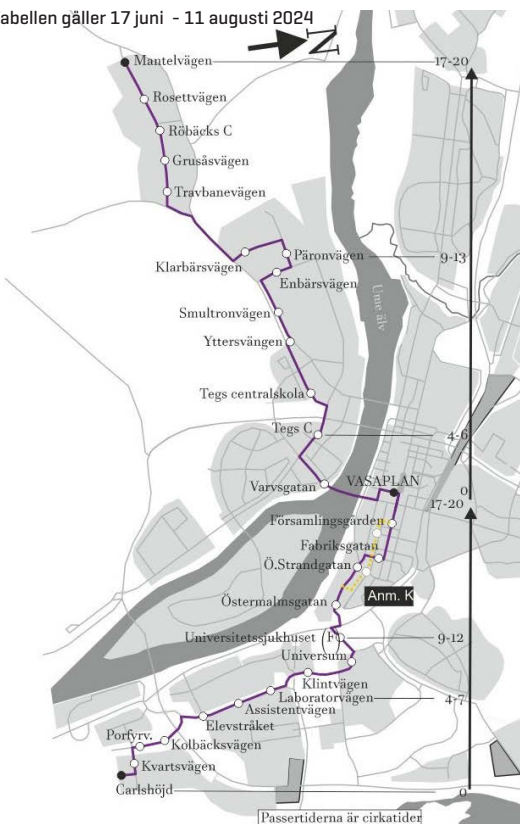

Körväg

Skravelsjövägen-Riksvägen-Klarbärsvägen-Fruktvägen-Enbärsvägen-Bryggargatan-Yttersvängen-Riksvägen-Bölevägen-Norra Öbbolavägen-Tegsvägen- Kyrkbron-Storgatan-Västra Kyrkogatan-Vasaplan-Skolgatan-Fabriksgatan-Storgatan-Sjukhusbacken- Daniel Næzéns gata-Petrus Laestadius väg-Köksvägen-Studentvägen-Porfyrvägen-Bärnstensvägen-Marmorvägen.

Anmärkning

- D) Linje 1 inväntar på Vasaplan för resande mot Örsboda
- K) Turen går via Ö.Esplanaden-Kungsgatan-Hamrinsvägen
- V) Går endast till Vasaplan

9 Vasaplan - Carlshöjd

Måndag - Fredag	Lördag	Sön- & Helgdag
00	00 35 ^K	00 35 ^K
01	01 30 ^K	01 30 ^K
02	02 30 ^K	02 30 ^K
05	05	05
06 26 56	06 56	06 56
07 26 56	07 26 56	07 26 56
08 26 56	08 26 56	08 26 56
09 26 56	09 26 56	09 26 56
10 26 56	10 26 56	10 26 56
11 26 56	11 26 56	11 26 56
12 26 56	12 26 56	12 26 56
13 26 56	13 26 56	13 26 56
14 26 56	14 26 56	14 26 56
15 26 56	15 26 56	15 26 56
16 26 56	16 26 56	16 26 56
17 26 56	17 26 56	17 26 56
18 26 56	18 26 56	18 26 56
19 26 56	19 26 56	19 26 56
20 26 56	20 26 56	20 26 56
21 26 56	21 26 56	21 26 56
22 26 ^K 56 ^K	22 26 ^K 56 ^K	22 26 ^K 56 ^K
23 26 ^K	23 26 ^K	23 26 ^K

Anmärkning

- K) Turen går via Ö.Esplanaden-Kungsgatan-Hamrinsvägen

Körväg

Marmorvägen-Bärnstensvägen-Porfyrvägen-Studentvägen-Köksvägen-Petrus Laestadius väg-Daniel Næzens gata- Sjukhusbacken-Storgatan-Fabrikgatan-Skolgatan-Vasaplan-Västra Kyrkogatan-Storgatan-Kyrkbron-Tegsvägen-Norra Obbolavägen- Bölevägen-Riksvägen-Yttersvängen-Bryggargatan-Enbärsvägen-Fruktvägen-Klarbärsvägen-Riksvägen-Skravelsjövägen.

Anmärkning

- g) Samtrafik mellan linjer 1 och linje 8 mot Ö Ersboda på univ.sjukhuset