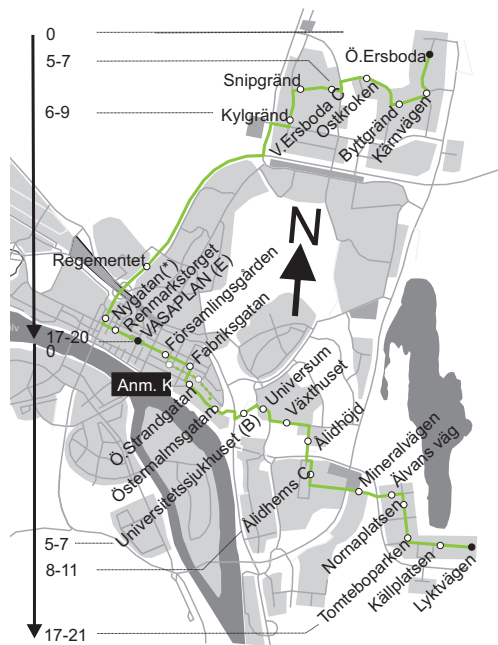

Passertiderna är cirkatider

(*Hållplats Nygatan trafikeras ej 12 - 19, gäller alla dagar

8 Ö.Ersboda - Vasaplan

Måndag - Fredag	Lördag	Sön- & Helgdag
00	00 30^K	00 30^K
01	01 00^K	01 00^K
02	02 09^K	02 09^K
05 19^K	05 30^K	05 30^K
06 00 15 30 45	06 00 30	06 00 30
07 00 15 30 45	07 00 30	07 00 30
08 00 15 30 45	08 00 30	08 00 30
09 00 15 30 45	09 00 30	09 00 30
10 00 15 30 45	10 00 30	10 00 30
11 00 15 30 45	11 00 15 30 45	11 00 30
12 00^N 15^N 30^N 45^N	12 00^N 15^N 30^N 45^N	12 00^N 30^N
13 00^N 15^N 30^N 45^N	13 00^N 15^N 30^N 45^N	13 00^N 30^N
14 00^N 15^N 30^N 45^N	14 00^N 15^N 30^N 45^N	14 00^N 30^N
15 00^N 15^N 30^N 45^N	15 00^N 15^N 30^N 45^N	15 00^N 30^N
16 00^N 15^N 30^N 45^N	16 00^N 15^N 30^N	16 00^N 30^N
17 00^N 15^N 30^N 45^N	17 00^N 30^N	17 00^N 30^N
18 00^N 30^N	18 00^N 30^N	18 00^N 30^N
19 00 30	19 00 30	19 00 30
20 00 30	20 00 30	20 00 30
21 00 30	21 00 30	21 00 30
22 00^K 30^K	22 00^K 30^K	22 00^K 30^K
23 00^K 30^K	23 00^K 30^K	23 00^K 30^K

Anmärkning

- K) Turen går via Ö.Esplanaden-Kungsgatan-Hamrinsvägen
- N) Turen trafikerar ej hpl. Nygatan

8 Vasaplan - Tomtebo

Måndag - Fredag	Lördag	Sön- & Helgdag
00	00 51^K	00 51^K
01	01 21^K	01 21^K
02	02 30^K	02 30^K
05 40^K	05 51^K	05 51^K
06 21 36 51	06 21 51	06 21 51
07 06 21 36 51	07 21 51	07 21 51
08 06 21 36 51	08 21 51	08 21 51
09 06 21 36 51	09 21 51	09 21 51
10 06 21 36 51	10 21 51	10 21 51
11 06 21 36 51	11 21 36 51	11 21 51
12 06 21 36 51	12 06 21 36 51	12 21 51
13 06 21 36 51	13 06 21 36 51	13 21 51
14 06 21 36 51	14 06 21 36 51	14 21 51
15 06 21 36 51	15 06 21 36 51	15 21 51
16 06 21 36 51	16 06 21 36 51	16 21 51
17 06 21 36 51	17 21 51	17 21 51
18 06 21 51	18 21 51	18 21 51
19 21 51	19 21 51	19 21 51
20 21 51	20 21 51	20 21 51
21 21 51	21 21 51	21 21 51
22 21^K 51^K	22 21^K 51^K	22 21^K 51^K
23 21^K 51^K	23 21^K 51^K	23 21^K 51^K

Anmärkning

- K) Turen går via Ö.Esplanaden-Kungsgatan-Hamrinsvägen

Körväg

Mjölkvägen-Byttgränd-Ostvägen-Ystarvägen-
Trattgränd-Snipgränd-Gräddvägen-
Cementvägen-Väg 364-Väg 503- Skolgatan-
Vasaplan-Skolgatan-Fabriksgatan-Storgatan-
Sjukhusbacken-Daniel Næzens gata-Petrus
Laestadius väg- Gösta Skoglunds väg-
Tvistevägen-Naturvetarstråket-Magistervägen-
Mineralvägen-Älvans väg- Vättarnas allé-Alfens
allé.