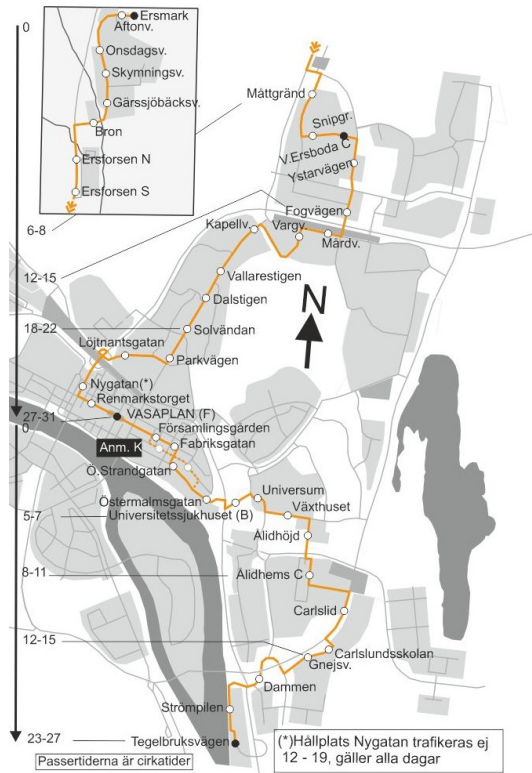

Anmärkning

C) Turen startar på hpl Gnejsvägen

V) Går endast till Vasaplan

5 Vasaplan - Ersmark

Måndag - Fredag		Lördag	Sön- & Helgdag
00		00 27 ^c	00 27 ^c
01		01 27 ^c	01 27 ^c
02		02 30	02 30
05		05	05
06	22 ^c 52	06 22 ^c 52	06 22 ^c 52
07	22 52	07 22 52	07 22 52
08	22 52	08 22 52	08 22 52
09	22 52	09 22 52	09 22 52
10	22 52	10 22 52	10 22 52
11	22 52	11 22 52	11 22 52
12	22 52	12 22 52	12 22 52
13	22 52	13 22 52	13 22 52
14	22 52	14 22 52	14 22 52
15	22 52	15 22 52	15 22 52
16	22 52	16 22 52	16 22 52
17	22 52	17 22 52	17 22
18	22 54	18 22 54	18 22 54
19	24 54	19 24 54	19 24 54
20	24 54	20 24 54	20 24 54
21	24	21 24	21 24
22	24	22 24	22 24
23	22 ^c	23 22 ^c	23 22 ^c

Anmärkning

C) Turen startar på hpl Gnejsvägen

Körväg

Tegelbruksvägen-Strömpilsplatsen-Portfyrvägen-
Glimmervägen-Malmvägen-Kolbäcksvägen-
Magistervägen-Naturvetarstråket-Tvistevägen-
Gösta Skoglunds väg-Petrus Laestadius väg-
Daniel Næzéns gata-Sjukhusbacken-Storgatan-
Fabriksgatan-Skolgatan- Vasaplan-Skolgatan-
Västra Esplanaden-Hissjövägen-Östra
Kyrkogatan-Utternvägen-Vargvägen- Björnvägen-
Fogvägen-Ystarvägen-Trattgränd-Snipgränd-
Gråddvägen-Ystarvägen-Väg 364-
Söndagsvägen.

Anmärkning

- B) Turen avslutas på hpl Gnejsvägen
- F) Turen trafikeras endast fredagar
- K) Turen går via Ö.Esplanaden-Kungsgatan-Hamrinsvägen
- N) Turen trafikerar ej hpl. Nygatan

5 Vasaplan - Strömpilen

Anmärkning

- B) Turen avslutas på hpl Gnejsvägen
- F) Turen trafikeras endast fredagar
- K) Turen går via Ö.Esplanaden-Kungsgatan-Hamrinsvägen

Körväg

Söndagsvägen-Väg 364-Ystarvägen-Gräddvägen-Snipgränd-Trattgränd-Ystarvägen-Fogvägen-Björnvägen-Vargvägen- Uttervägen-Östra Kyrkogatan -Hissjövägen-Västra Esplanaden-Skolgatan-Vasaplan-Skolgatan-Fabriksgatan-Storgatan- Sjukhusbacken-Daniel Naezéns gata-Petrus Laestadius väg-Gösta Skoglunds väg-Tvistevägen -Naturvetarstråket-Magistervägen-Kolbäcksvägen-Malmsvägen-Glimmervägen- Porfyrvägen-Blå vägen-Tegelbruksvägen-Strömpilsplatsen-Tegelbruksvägen.