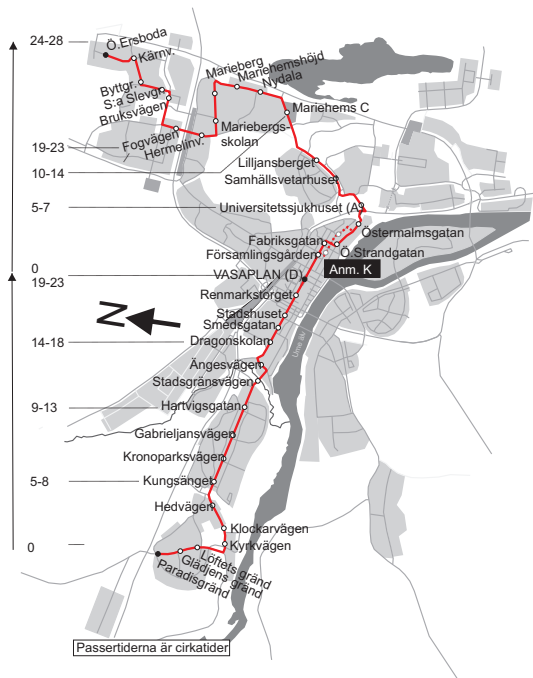

Passertiderna är cirkatider

1 Ö.Ersboda - Vasaplan

Måndag - Fredag		Lördag	Sön- & Helgdag
00		00 05 ^K	00 05 ^K
01		01 05 ^K	01 05 ^K
02		02 05 ^K	02 05 ^K
05	00 ^{0E} 35 ^K 50 ^E	05 35 ^K	05 35 ^K
06	05 20 ^E 35 50	06 05 35	06 05 35
07	05 20 35 50 ^E	07 05 35	07 05 35
08	05 20 35 50	08 05 35	08 05 35
09	05 20 35 50	09 05 35	09 05 35
10	05 20 35 50	10 05 35	10 05 35
11	05 20 35 50	11 05 20 35 50	11 05 35
12	05 20 35 50	12 05 20 35 50	12 05 35
13	05 20 35 50	13 05 20 35 50	13 05 35
14	05 20 35 50	14 05 20 35 50	14 05 35
15	05 ^E 20 35 50	15 05 20 35 50	15 05 35
16	05 ^E 20 35 50	16 05 20 35	16 05 35
17	05 20 35 50	17 05 35	17 05 35
18	05 35	18 05 35	18 05 35
19	05 35	19 05 35	19 05 35
20	05 35	20 05 35	20 05 35
21	05 35	21 05 35	21 05 35
22	05 ^K 35 ^K	22 05 ^K 35 ^K	22 05 ^K 35 ^K
23	05 ^K 35 ^K	23 05 ^K 35 ^K	23 05 ^K 35 ^K

Anmärkning

- E) Bussbyte på hpl Paradisgränd för resande till Klockarbäcken.
 g) Samtrafik mellan linjerna 8 mot Ö.Ersb. och 9 mot Röbbäck univ. sjukhuset kl. 05.22
 K) Turen går via Ö.Esplanaden-Kungsgatan-Hamrinsvägen

Anmärkning

- E) Bussbyte på hpl Paradisgränd för resande till Klockarbäcken.
 g) Samtrafik mellan linjerna 8 mot Ö.Ersb. och 9 mot Röbbäck univ. sjukhuset kl. 05.22

Körväg
 Mjölkvägen-Byttgränd-Ostvägen-Cementvägen-
 Fogvägen-Morkullevägen-Älgvägen-
 Mariehemsvägen-Strombergsväg-
 Universitetsvägen-Petrus Laestadius väg-Daniel
 Naezéns gata-Sjukhusbacken-Storgatan-
 Fabriksgatan- Skolgatan-Vasaplan-Skolgatan-
 Ångesvägen-Storgatan-Backenvägen-
 Umedalsallén-(Lagerv).

Anmärkning

K) Turen går via Ö.Esplanaden-Kungsgatan-Hamrinsvägen

Körväg

Umedalsallén-Backenvägen-Storgatan-Ångsvägen-Skolgatan-Vasaplan-Skolgatan-Fabriksgatan-Storgatan-Sjukhusbacken-Daniel Naezéns gata-Petrus Laestadius väg-Universitetsvägen-Strombergs väg-Mariehemsvägen-Ålgvägen-Morkullevägen-Fogvägen-Cementvägen-Ostvägen-Byttgränd-Mjölkvägen.