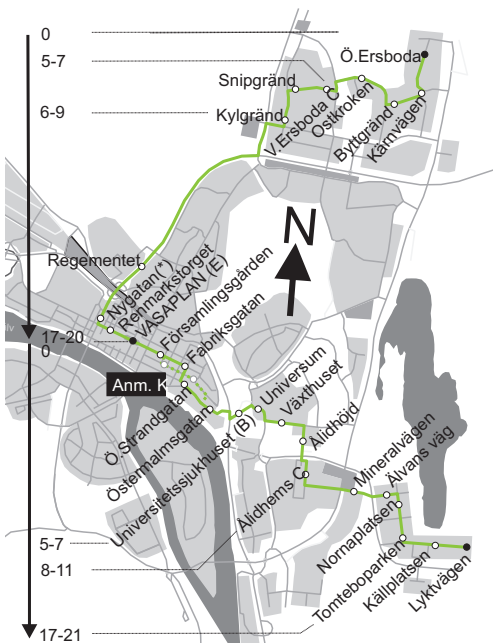

8 Ö.Ersboda - Vasaplan

Passertiderna är cirkatider

(*)Hållplats Nygatan trafikeras ej 12 - 19, gäller alla dagar

Måndag - Fredag	Lördag	Sön- & Helgdag
00	00 28^K 58^K	00 28^K 58^K
01	01 28^K	01 28^K
02	02 07^K	02 07^K
05 17^K 58	05 28^K 58	05 28^K 58
06 13 28 38 48 58	06 28 58	06 28 58
07 08 18 28 38 48 58	07 28 58	07 28 58
08 08 18 28 38 48 58	08 28 58	08 28 58
09 13 28 43 58	09 28 58	09 28 58
10 13 28 43 58	10 28 58	10 28 58
11 13 28 43 58^N	11 13 28 43 58^N	11 13 28 43 58^N
12 13^N 28^N 43^N 58^N	12 13^N 28^N 43^N 58^N	12 13^N 28^N 43^N 58^N
13 13^N 28^N 43^N 58^N	13 13^N 28^N 43^N 58^N	13 13^N 28^N 43^N 58^N
14 08^N 18^N 28^N 38^N 48^N 58^N	14 13^N 28^N 43^N 58^N	14 13^N 28^N 43^N 58^N
15 08^N 18^N 28^N 38^N 48^N 58^N	15 13^N 28^N 43^N 58^N	15 13^N 28^N 43^N 58^N
16 08^N 18^N 28^N 38^N 48^N 58^N	16 13^N 28^N 43^N 58^N	16 13^N 28^N 43^N 58^N
17 08^N 18^N 28^N 43^N 58^N	17 13^N 28^N 43^N 58^N	17 13^N 28^N 43^N 58^N
18 13^N 28^N 43 58	18 13^N 28^N 43 58	18 28^N 58
19 13 28 43 58	19 13 28 43 58	19 28 58
20 13^F 28 43^F 58	20 13 28 43 58	20 28 58
21 13^F 28 43^F 58^K	21 13 28 43^K 58^K	21 28 58^K
22 13^F 28^K 43^F 58^K	22 13^K 28^K 43^K 58^K	22 28^K 58^K
23 28^K 58^F^K	23 28^K 58^K	23 28^K

Anmärkning

F) Turen trafikeras endast fredagar

K) Turen går via Ö.Esplanaden-Kungsgatan-Hamrinsvägen

N) Turen trafikeras ej hpl. Nygatan

8 Vasaplan - Tomtebo

Måndag - Fredag	Lördag	Sön- & Helgdag
00	00 21^F^K 51^K	00 21^K 51^K
01	01 21^K 51^K	01 21^K 51^K
02	02 30^K	02 30^K
05 40^K	05 51^K	05 51^K
06 21 36 51	06 21 51	06 21 51
07 01 11 21 31 41 51	07 21 51	07 21 51
08 01 11 21 31 41 51	08 21 51	08 21 51
09 01 11 21 36 51	09 21 51	09 21 51
10 06 21 36 51	10 21 51	10 21 51
11 06 21 36 51	11 21 36 51	11 21 36 51
12 06 21 36 51	12 06 21 36 51	12 06 21 36 51
13 06 21 36 51	13 06 21 36 51	13 06 21 36 51
14 06 21 31 41 51	14 06 21 36 51	14 06 21 36 51
15 01 11 21 31 41 51	15 06 21 36 51	15 06 21 36 51
16 01 11 21 31 41 51	16 06 21 36 51	16 06 21 36 51
17 01 11 21 31 41 51	17 06 21 36 51	17 06 21 36 51
18 06 21 36 51	18 06 21 36 51	18 06 21 51
19 06 21 36 51	19 06 21 36 51	19 21 51
20 06 21 36^F 51	20 06 21 36 51	20 21 51
21 06^F 21 36^F 51	21 06 21 36 51	21 21 51
22 06^F 21^K 36^F 51^K	22 06^K 21^K 36^K 51^K	22 21^K 51^K
23 06^F 21^K 51^K	23 06^K 21^K 51^K	23 21^K 51^K

Anmärkning

F) Turen trafikeras endast fredagar

K) Turen går via Ö.Esplanaden-Kungsgatan-Hamrinsvägen

Körväg

Mjölkvägen-Byttgränd-Ostvägen-Ystarvägen-
Trattgränd-Snipgränd-Gräddvägen-
Cementvägen-Väg 364-Väg 503- Skolgatan-
Vasaplan-Skolgatan-Fabriksgatan-Storgatan-
Sjukhusbacken-Daniel Næzens gata-Petrus
Laestadius väg- Gösta Skoglunds väg-
Tvistevägen-Naturvetarstråket-Magistervägen-
Mineralvägen-Älvans väg- Vättarnas allé-Alfens
allé.