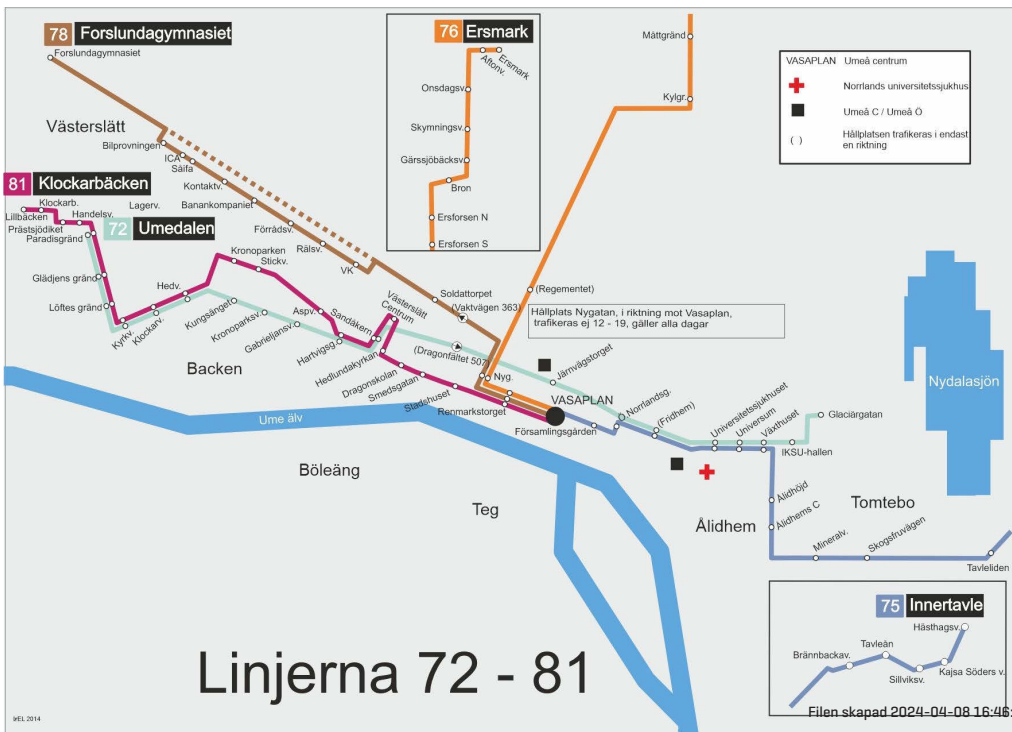

81 Klockarbäcken - Vasaplan

Måndag - Fredag

05
06
07
08
09 00^B
10 15
11 20
12
13 44
14 30^{CF}47
15
16 05^{BC}35^{BC}
17 05^{BC}40^{BC}
18
19
20
21
22
23

Anmärkning

- b) Turen avslutas på hpl Paradisgränd
- B) Turen startar på hpl Paradisgränd (Umedalen)
- C) För resande till Vasaplan, bussbyte på hpl Paradisgränd
- F) Turen trafikeras endast fredagar

Körväg

Lagervägen-Stackvägen-Handelsvägen-
Umedalsallén-Backenvägen-Tvärvägen-
Utvägen-Kronoskogsvägen-Grubbevägen-
Backenvägen-Vännäsvägen-Ridvägen- Västra
Esplanaden-Skolgatan-Vasaplan.

81 Vasaplan - Klockarbäcken

Måndag - Fredag

05 49^E
06 26^E 41^E
07 11^E
08 48^E
09 30
10 50
11
12
13 14
14 18
15 59^E
16 29^E 59^E
17 29^E
18
19
20
21
22
23

Anmärkning

- E) Turen startar, vid angiven tid, på hpl Paradisgränd

Körväg

Vasaplan-Skolgatan-Västra Esplanaden-
Ridvägen-Vännäsvägen-Backenvägen-
Grubbevägen-Kronoskogsvägen-Utvägen-
Tvärvägen-Backenvägen- Umedalsallén-
Handelsvägen-Stackvägen-Lagervägen.

Linjerna 72 - 81