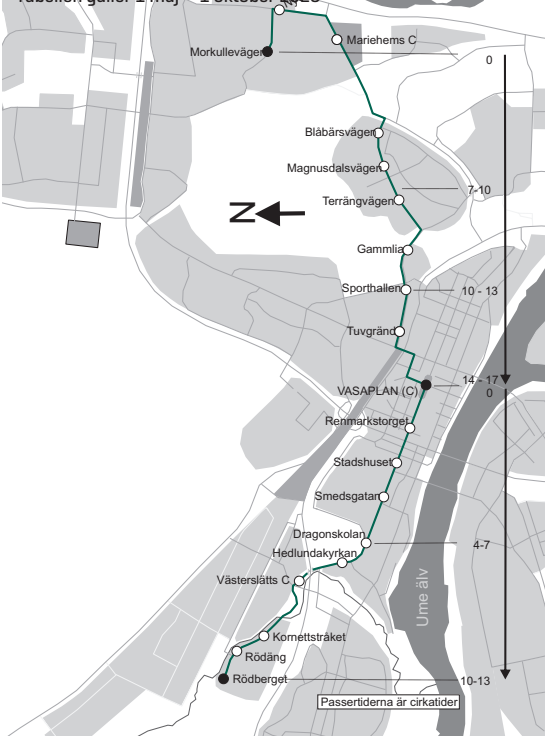

Tabellen gäller 1 maj - 1 oktober 2023

7 Mariehem - Vasaplan

Måndag - Fredag	Lördag	Sön- & Helgdag
05	05	05
06	06	06
07 04	07 07	07 07
08 04	08 08	08 08
09 04	09 04	09 04
10 04	10 04	10 04
11 04	11 04	11 04
12 04	12 04	12 04
13 04	13 04	13 04
14 04	14 04	14 04
15 04	15 04	15 04
16 04	16 04	16 04
17 04	17 04	17 04
18 04	18 04	18 04
19 04	19 04	19 04
20 04	20 04	20 04
21 04	21 04	21 04
22 04	22 04	22 14 ^b
23	23	23

Anmärkning

b) Turen fortsätter, om resande finnes, till Forslundagymn. 1 maj -24 juni och 12 aug-30 sept.

7 Vasaplan - Rödäng

Måndag - Fredag	Lördag	Sön- & Helgdag
05	05	05
06	06	06
07 21	07 07	07 07
08 05 ^s 21	08 08	08 08
09 21	09 21	09 21
10 21	10 21	10 21
11 21	11 21	11 21
12 21	12 21	12 21
13 21	13 21	13 21
14 21	14 21	14 21
15 21	15 21	15 21
16 21	16 21	16 21
17 21	17 21	17 21
18 21	18 21	18 21
19 21	19 21	19 21
20 21	20 21	20 21
21 21	21 21	21 21
22 21	22 21	22 31 ^b
23	23	23

Anmärkning

b) Turen fortsätter, om resande finnes, till Forslundagymn. 1 maj -24 juni och 12 aug-30 sept.

S) Går endast skoldagar

Z) Trafikeras ej perioden 19 juni - 13 aug

Körväg

Morkullevägen-Mariehemsvägen-Nydalavägen-Gammliavägen-Hemvägen- Östra Kyrkogatan-Skolgatan-Vasaplan-Skolgatan-Rödängsvägen.

Körväg

Rödängsvägen-Skolgatan-Vasaplan-Skolgatan-
Östra Kyrkogatan-Hemvägen-Gammlivägen-
Nydalavägen- Mariehemsvägen-Bofinksvägen-
Morkullvägen.