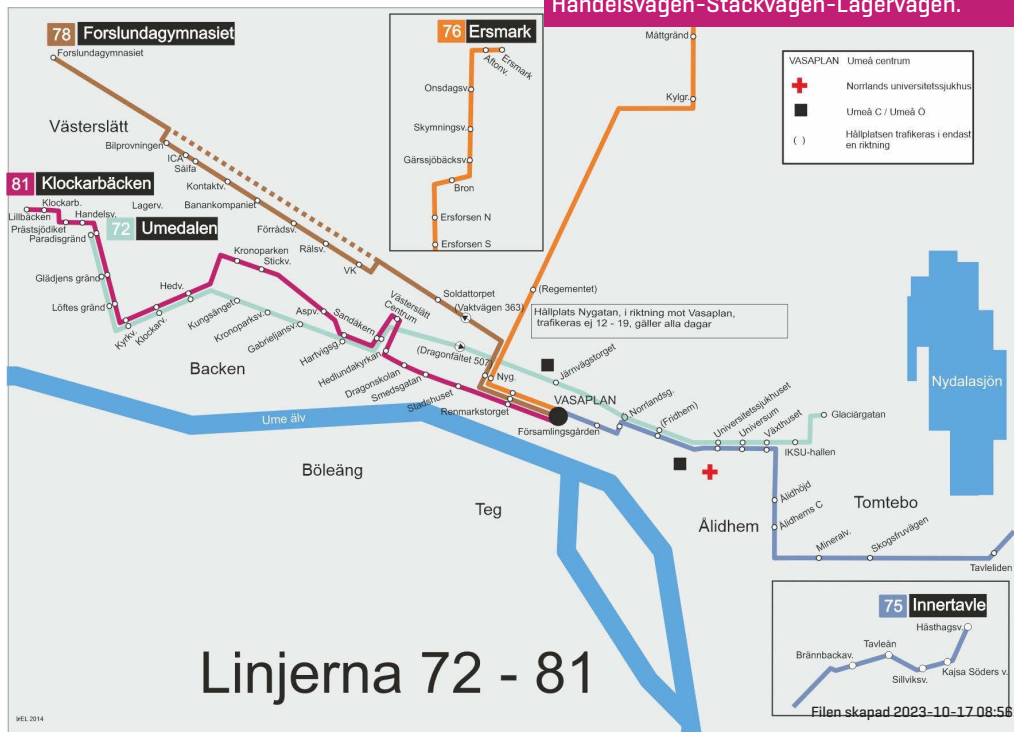

### Körväg

Lagervägen-Stackvägen-Handelsvägen-  
Umedalsallén-Backenvägen-Tvärvägen-  
Utvägen-Kronoskogsvägen-Grubbevägen-  
Backenvägen-Vännäsvägen-Ridvägen- Västra  
Esplanaden-Skolgatan-Vasaplan.

## 81 Vasaplan - Klockarbäcken

Måndag - Fredag

05 49<sup>bE</sup>  
06 26<sup>bE</sup>41<sup>bE</sup>  
07 11<sup>CE</sup>  
08 48<sup>DE</sup>  
09 30  
10 50  
11  
12  
13 14  
14 18  
15 59<sup>E</sup>  
16 29<sup>E</sup> 59<sup>E</sup>  
17 29<sup>E</sup>  
18  
19  
20  
21  
22  
23

Anmärkning

- b) Turen inväntar linje 1 med avg. från Vasaplan kl. 05.31
- B) Turen inväntar linje 1 med avg. från Vasaplan kl. 06.21
- C) Turen inväntar linje 1 med avg. från Vasaplan kl. 06.51
- D) Turen inväntar linje 1 med avg. från Vasaplan kl. 08.26
- E) Turen startar, vid angiven tid, på hpl Paradisgränd
- G) Turen inväntar linje 1 med avg. från Vasaplan kl. 06.06

### Körväg

Vasaplan-Skolgatan-Västra Esplanaden-  
Ridvägen-Vännäsvägen-Backenvägen-  
Grubbevägen-Kronoskogsvägen-Utvägen-  
Tvärvägen-Backenvägen- Umedalsallén-  
Handelsvägen-Stackvägen-Lagervägen.