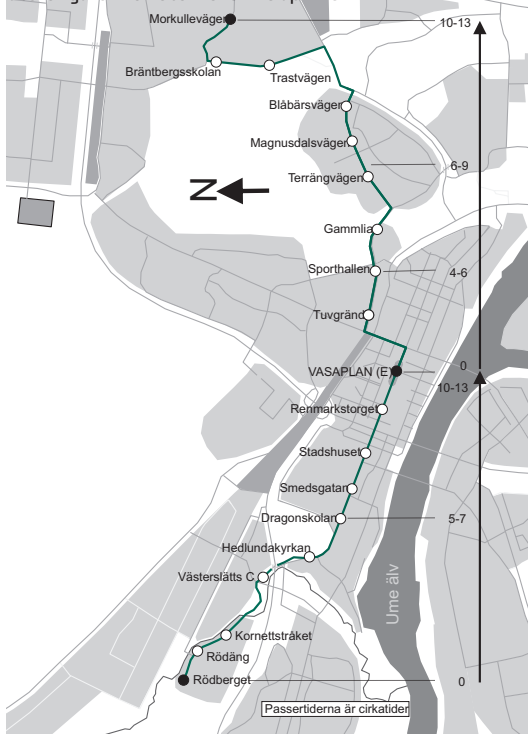

Tabellen gäller 2 oktober 2023 - 28 april 2024

7 Rödäng - Vasaplan

Måndag - Fredag	Lördag	Sön- & Helgdag
05	05	05
06 10^V 37	06 10^V	06 10^V
07 37	07	07
08 37	08 37	08 37
09 37	09 37	09 37
10 37	10 37	10 37
11 37	11 37	11 37
12 37	12 37	12 37
13 37	13 37	13 37
14 37	14 37	14 37
15 37	15 37	15 37
16 37	16 37	16 37
17 37	17 37	17 37
18 37	18 37	18 37
19 37	19 37	19 37
20 37	20 37	20 37
21 37	21 37	21 47
22	22	22
23	23	23

Anmärkning

V] Turen avslutas på Vasaplan

7 Vasaplan - Mariehem

Måndag - Fredag	Lördag	Sön- & Helgdag
05	05	05
06 51	06	06
07 51	07	07
08 51	08 51	08 51
09 51	09 51	09 51
10 51	10 51	10 51
11 51	11 51	11 51
12 51	12 51	12 51
13 51	13 51	13 51
14 51	14 51	14 51
15 51	15 51	15 51
16 51	16 51	16 51
17 51	17 51	17 51
18 51	18 51	18 51
19 51	19 51	19 51
20 51	20 51	20 51
21 51	21 51	21
22	22	22 01
23	23	23

Körväg

Rödängsvägen-Skolgatan-Vasaplan-Skolgatan-Östra Kyrkogatan-Hemvägen-Gammliaivägen-Nydalavägen-Mariehemsvägen-Bofinksvägen-Morkullavägen.