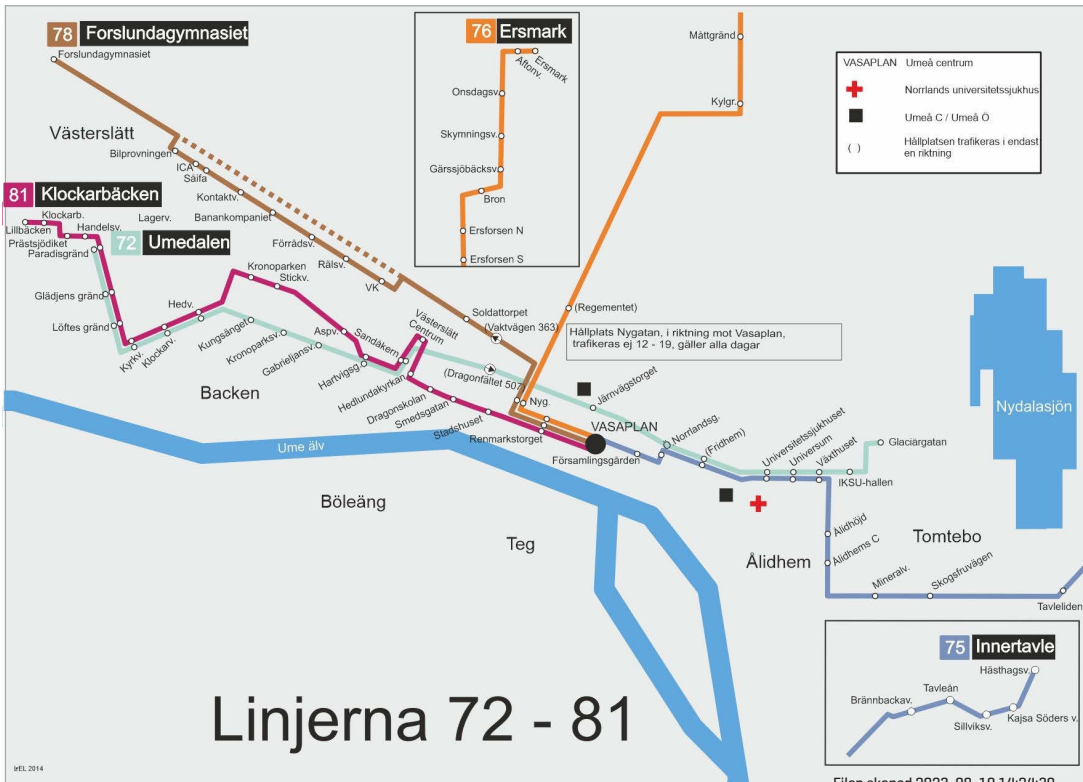

Anmärkning

D) Bussen forts. fr. Umedalen som linje 81 till Klockarbäcken

Körväg

Umedalsallén-Backenvägen-Vännäsvägen-
Järnvägsallén-Östermalmsleden- Daniel Naezéns
gata-Petrus Laestadius v-Gösta Skoglunds väg-
Petrus Laestadius väg-Glaciärgatan.

Körväg

Glaciärgatan-Petrus Laestadius väg-Gösta
Skoglunds väg-Petrus Laestadius v-Daniel
Naezéns gata- Östermalmsleden-
Järnvägstorget-Vännäsvägen-Backenvägen-
Umedalsallén.

Linjerna 72 - 81