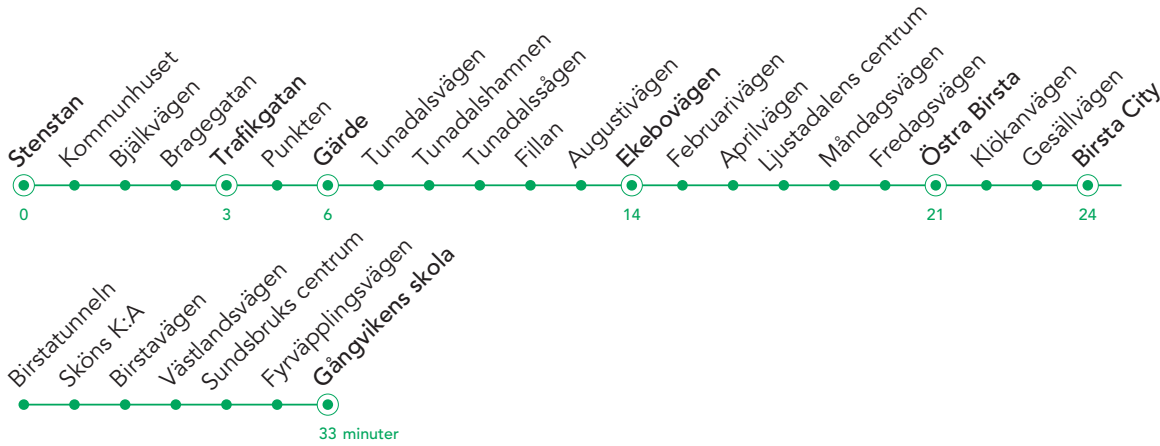

Se även linje 120 för trafik till och från Gångviken samt linje 2 för trafik till och från Ljustadalen.
M Turen går ej Midsommarafton 21/6 2024.

Gångviken - Stenstan

DIN TUR

Tabellen giltig: 2024-06-17–2024-08-18. Uppdaterad: 2024-03-28.

Söndag

Anmärkning

Gångvikens skola	19.40	20.40
Birsta City	19.46	20.46
Östra Birsta	19.49	20.49
Måndagsvägen	19.52	20.52
Ekebovägen	19.57	20.57
Gärde	20.03	21.03
Trafikgatan	20.07	21.07
Stenstan	20.12	21.12

Se även linje 120 för trafik till och från Gångviken samt linje 2 för trafik till och från Ljustadalen.

Tabellen giltig: 2024-06-17–2024-08-18. Uppdaterad: 2024-03-28.

Måndag – fredag

Anmärkning

Stenstan	06.00	06.30	06.45	07.00	07.15	07.30	07.45	08.00	08.15	08.30
Trafikgatan	06.03	06.33	06.48	07.03	07.18	07.33	07.48	08.03	08.18	08.33
Gärde	06.06	06.36	06.51	07.06	07.21	07.36	07.51	08.06	08.21	08.36
Ekebovägen	06.14	06.44	06.59	07.14	07.29	07.44	07.59	08.14	08.29	08.44
Östra Birsta	06.21	06.51	07.06	07.21	07.36	07.51	08.06	08.21	08.36	08.51
Birsta City	06.24	06.54	07.09	07.24	07.39	07.54	08.09	08.24	08.39	08.54
Gångvikens skola	06.33	07.03	07.18	07.33	07.48	08.03	08.18	08.33	08.48	09.03