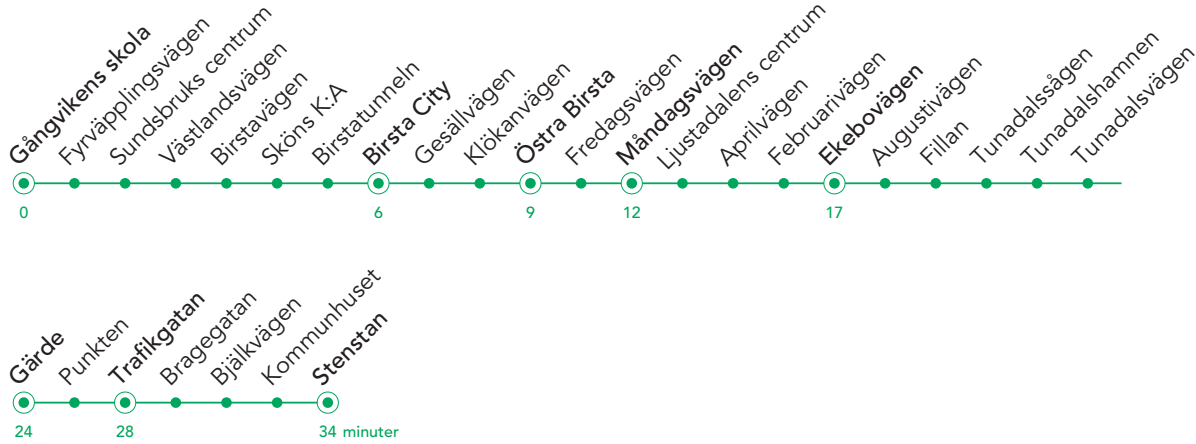

Tabellen giltig: 2024-06-17–2024-08-18. Uppdaterad: 2024-03-28.

Måndag – fredag

Anmärkning

Gångvikens skola	05.24	05.53	06.08	06.23	06.38	06.53	07.08	07.23	07.38	07.53	08.08
Birsta City	05.30	05.59	06.14	06.29	06.44	06.59	07.14	07.29	07.44	07.59	08.14
Östra Birsta	05.33	06.02	06.17	06.32	06.47	07.02	07.17	07.32	07.47	08.02	08.17
Måndagsvägen	05.36	06.05	06.20	06.35	06.50	07.05	07.20	07.35	07.50	08.05	08.20
Ekebovägen	05.41	06.10	06.25	06.40	06.55	07.10	07.25	07.40	07.55	08.10	08.25
Gärde	05.47	06.17	06.32	06.47	07.02	07.17	07.32	07.47	08.02	08.17	08.32
Trafikgatan	05.51	06.21	06.36	06.51	07.06	07.21	07.36	07.51	08.06	08.21	08.36
Stenstan	05.57	06.27	06.42	06.57	07.12	07.27	07.42	07.57	08.12	08.27	08.42

Anmärkning

Gångvikens skola	08.38	09.08	09.38	10.08	10.37	11.07	11.36
Birsta City	08.44	09.14	09.44	10.14	10.43	11.13	11.43
Östra Birsta	08.47	09.17	09.47	10.17	10.46	11.16	11.46
Måndagsvägen	08.50	09.20	09.50	10.20	10.49	11.19	11.49
Ekebovägen	08.55	09.25	09.55	10.25	10.54	11.24	11.54
Gärde	09.02	09.32	10.02	10.32	11.01	11.31	12.01
Trafikgatan	09.06	09.36	10.06	10.36	11.05	11.35	12.05
Stenstan	09.12	09.42	10.12	10.42	11.12	11.42	12.12

Se även linje 120 för trafik till och från Gångviken samt linje 2 för trafik till och från Ljustadalen.

Gångviken - Stenstan

DIN TUR

Tabellen giltig: 2024-06-17–2024-08-18. Uppdaterad: 2024-03-28.

Måndag – fredag