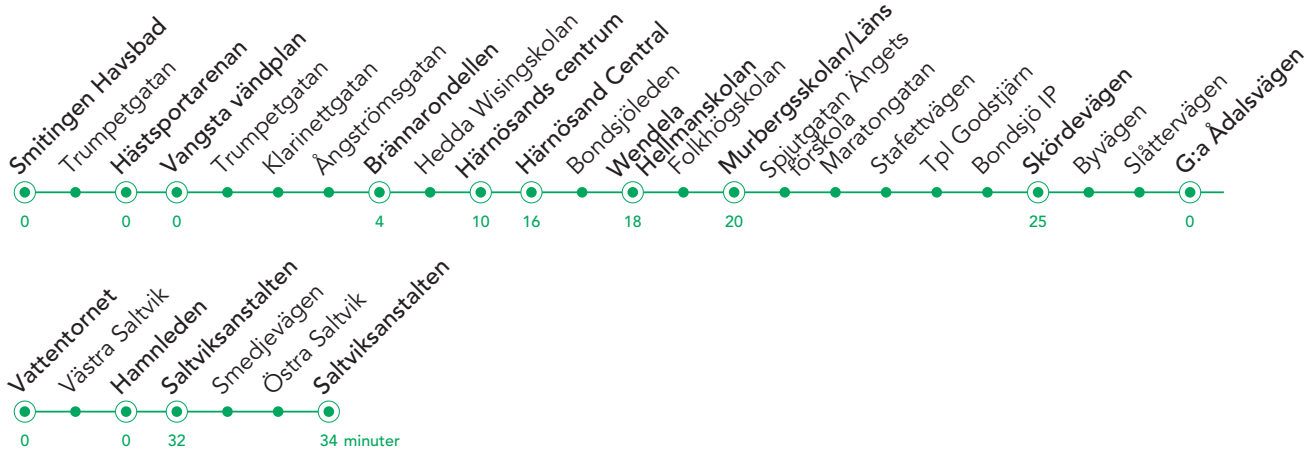

# (Smitingen) - Hästsportarenan - Centrum - Bondsjöhöjden - Saltvikshöjden

DIN TUR

Tabellen giltig: 2023-12-10–2024-12-14. Uppdaterad: 2024-04-08.