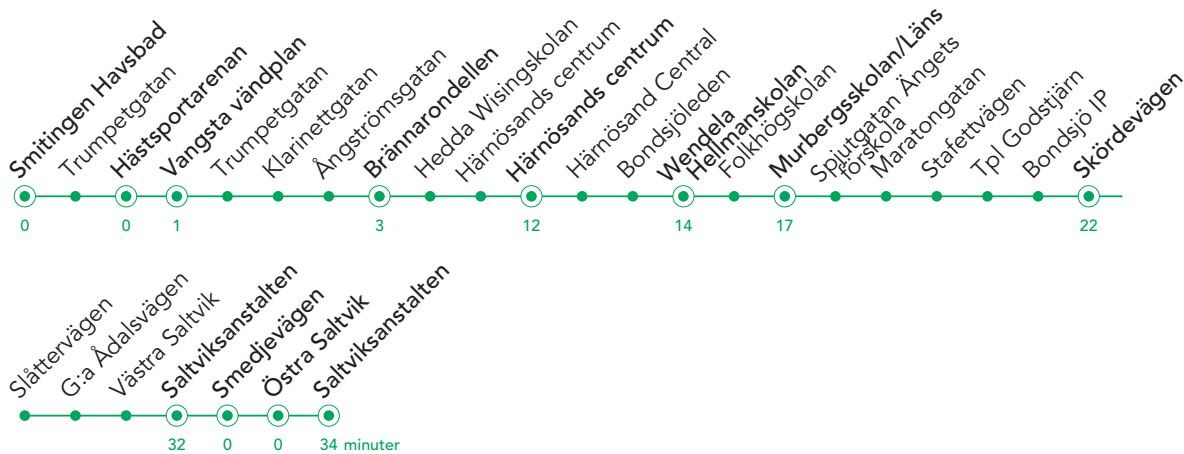

501

(Smitingen) - Hästsportarenan - Centrum - Bondsjöhöjden - Saltvikshöjden

DIN TUR

Tabellen giltig: 2023-12-10–2024-12-14. Uppdaterad: 2024-02-05.

Måndag – fredag

Anmärkning	2	1	2	1	2	1	2	1	2	1	2	1
Smitingen Havsbad												
Hästsportarenan	05.31		06.01		06.31		07.01		07.31		08.01	
Vangsta vändplan	X	05.31	X	06.01	X	06.31	X	07.01	X	07.31	X	08.01
Brännarondellen	05.34	05.34	06.04	06.04	06.34	06.34	07.04	07.04	07.34	07.34	08.04	08.04
Härnösands centrum	05.45	05.45	06.15	06.15	06.45	06.45	07.15	07.15	07.45	07.45	08.15	08.15
Wendela Hellmanskolan	05.48	05.48	06.18	06.18	06.48	06.48	07.18	07.18	07.48	07.48	08.18	08.18
Murbergsskolan/Länsmusé	05.50	05.50	06.20	06.20	06.50	06.50	07.20	07.20	07.50	07.50	08.20	08.20
Skördevägen	05.55	05.55	06.25	06.25	06.55	06.55	07.25	07.25	07.55	07.55	08.25	08.25
Saltviksanstalten	06.02	06.02	06.32	06.32	07.02	07.02	07.32	07.32	08.02	08.02	08.32	08.32
Smedjevägen	Xa	Xa	Xa	Xa	Xa	Xa	Xa	Xa	Xa	Xa	Xa	Xa
Östra Saltvik	Xa	Xa	Xa	Xa	Xa	Xa	Xa	Xa	Xa	Xa	Xa	Xa
Saltviksanstalten	06.04	06.04	06.34	06.34	07.04	07.04	07.34	07.34	08.04	08.04	08.34	08.34
Anmärkning	2	1	2	1	2	1	2	1	2	2	1	2
Smitingen Havsbad								09.57			10.57	
Hästsportarenan	08.31		09.01		09.31		10.01	–	10.31	11.01	–	11.31
Vangsta vändplan	X	08.31	X	09.01	X	09.31	X	X	X	X	X	X
Brännarondellen	08.34	08.34	09.04	09.04	09.34	09.34	10.04	10.04	10.34	11.04	11.04	11.34
Härnösands centrum	08.45	08.45	09.15	09.15	09.45	09.45	10.15	10.15	10.45	11.15	11.15	11.45
Wendela Hellmanskolan	08.48	08.48	09.18	09.18	09.48	09.48	10.18	10.18	10.48	11.18	11.18	11.48
Murbergsskolan/Länsmusé	08.50	08.50	09.20	09.20	09.50	09.50	10.20	10.20	10.50	11.20	11.20	11.50
Skördevägen	08.55	08.55	09.25	09.25	09.55	09.55	10.25	10.25	10.55	11.25	11.25	11.55
Saltviksanstalten	09.02	09.02	09.32	09.32	10.02	10.02	10.32	10.32	11.02	11.32	11.32	12.02
Smedjevägen	Xa	Xa	Xa	Xa	Xa	Xa	Xa	Xa	Xa	Xa	Xa	Xa
Östra Saltvik	Xa	Xa	Xa	Xa	Xa	Xa	Xa	Xa	Xa	Xa	Xa	Xa
Saltviksanstalten	09.04	09.04	09.34	09.34	10.04	10.04	10.34	10.34	11.04	11.34	11.34	12.04