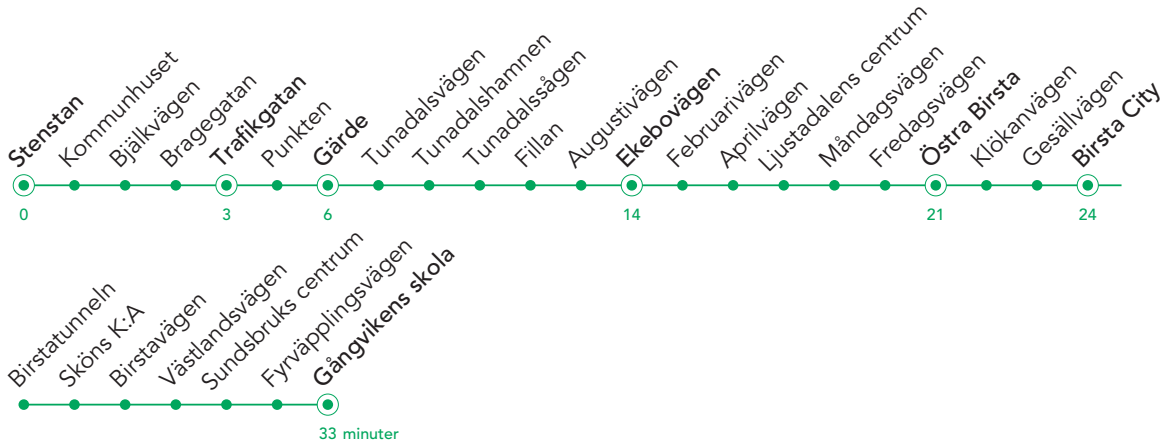

Tabellen giltig: 2023-12-10–2024-06-16. Uppdaterad: 2024-01-04.

Måndag – fredag

Anmärkning

Stenstan	06.00	06.15	06.30	06.45	07.00	07.15	07.30	07.45	08.00	08.15	08.30
Trafikgatan	06.03	06.18	06.33	06.48	07.03	07.18	07.33	07.48	08.03	08.18	08.33
Gärde	06.06	06.21	06.36	06.51	07.06	07.22	07.37	07.52	08.07	08.21	08.36
Ekebovägen	06.14	06.29	06.44	06.59	07.14	07.31	07.46	08.00	08.15	08.29	08.44
Östra Birsta	06.21	06.36	06.51	07.06	07.21	07.38	07.53	08.07	08.22	08.36	08.51
Birsta City	X	X	X	X	X	X	X	X	X	X	X
Gångvikens skola	06.33	06.48	07.03	07.18	07.33	07.50	08.05	08.19	08.34	08.48	09.03

Anmärkning

Stenstan	08.45	09.00	09.30	10.00	10.30	11.00	11.30
Trafikgatan	08.48	09.03	09.33	10.03	10.33	11.03	11.33
Gärde	08.51	09.06	09.37	10.07	10.37	11.07	11.37
Ekebovägen	08.59	09.14	09.45	10.15	10.45	11.15	11.46
Östra Birsta	09.06	09.21	09.52	10.22	10.52	11.22	11.54
Birsta City	X	X	X	X	X	X	X
Gångvikens skola	09.18	09.33	10.04	10.34	11.04	11.34	12.06

Anmärkning

		Avgår var 30:e minut på följande minuttal								
Stenstan	12.00	30	00	14.30	15.00	15.20	15.40	16.00	16.15	16.30
Trafikgatan	12.03	33	03	14.33	15.03	15.23	15.43	16.03	16.18	16.33
Gärde	12.07	37	07	14.37	15.07	15.27	15.47	16.07	16.22	16.37
Ekebovägen	12.16	46	16	14.46	15.16	15.36	15.56	16.16	16.31	16.46
Östra Birsta	12.24	54	24	14.54	15.24	15.44	16.04	16.24	16.39	16.54
Birsta City	X	X	X	X	X	X	X	X	X	X
Gångvikens skola	12.36	06	36	15.06	15.39	15.59	16.17	16.37	16.52	17.07

Se även linje 120 för trafik till och från Gångviken samt linje 2 för trafik till och från Ljustadalen.

X Bussen stannar för av- och påstigning. Exakt tid kan inte anges.