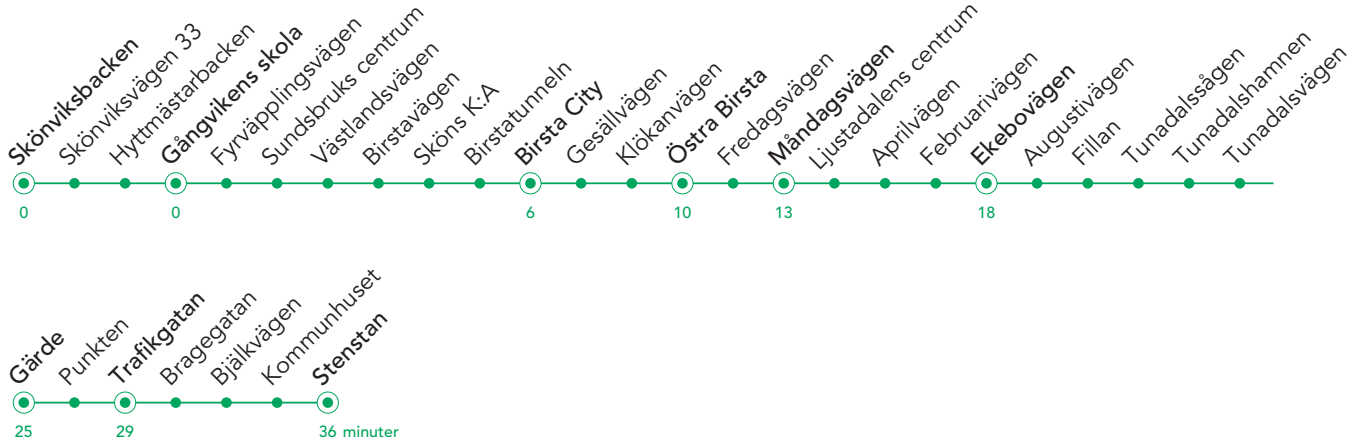

Tabellen giltig: 2023-12-10–2024-06-16. Uppdaterad: 2024-01-04.

Måndag – fredag

Anmärkning

b

Skönviksbacken	b											
Skönviksbacken	06.58											
Gångvikens skola	04.53	05.23	05.37	05.51	06.06	06.21	06.36	06.51	07.04	07.19	07.36	07.51
Birsta City	X	X	X	X	X	X	X	X	X	X	X	X
Östra Birsta	05.02	05.32	05.46	06.01	06.16	06.31	06.46	07.01	07.14	07.29	07.46	08.01
Måndagsvägen	X	X	X	X	X	X	X	X	X	X	X	X
Ekebovägen	05.10	05.40	05.54	06.09	06.24	06.39	06.54	07.09	07.22	07.37	07.54	08.09
Gärde	05.17	05.47	06.01	06.16	06.31	06.46	07.01	07.16	07.30	07.45	08.01	08.16
Trafikgatan	05.21	05.51	06.05	06.20	06.35	06.50	07.05	07.20	07.34	07.49	08.05	08.20
Stenstan	05.27	05.57	06.12	06.27	06.42	06.57	07.12	07.27	07.42	07.57	08.12	08.27

Anmärkning

Avgår var 30:e minut på följande minuttal

Skönviksbacken												
Gångvikens skola	08.06	08.21	08.51	21	51	13.51	14.19	14.49	15.09	15.31	15.51	16.06
Birsta City	X	X	X	X	X	X	X	X	X	X	X	X
Östra Birsta	08.16	08.31	09.01	31	01	14.01	14.31	15.01	15.21	15.41	16.01	16.16
Måndagsvägen	X	X	X	X	X	X	X	X	X	X	X	X
Ekebovägen	08.24	08.39	09.09	39	09	14.09	14.39	15.09	15.29	15.49	16.09	16.24
Gärde	08.31	08.46	09.16	46	16	14.16	14.46	15.16	15.36	15.56	16.16	16.31
Trafikgatan	08.35	08.50	09.20	50	20	14.20	14.50	15.20	15.40	16.00	16.20	16.35
Stenstan	08.42	08.57	09.27	57	27	14.27	14.57	15.27	15.47	16.07	16.27	16.42

Se även linje 120 för trafik till och från Gångviken samt linje 2 för trafik till och från Ljustadalen.

X Bussen stannar för av- och påstigning. Exakt tid kan inte anges.

b Se linje 78 för övrig trafik Gångviken - Skönvik.