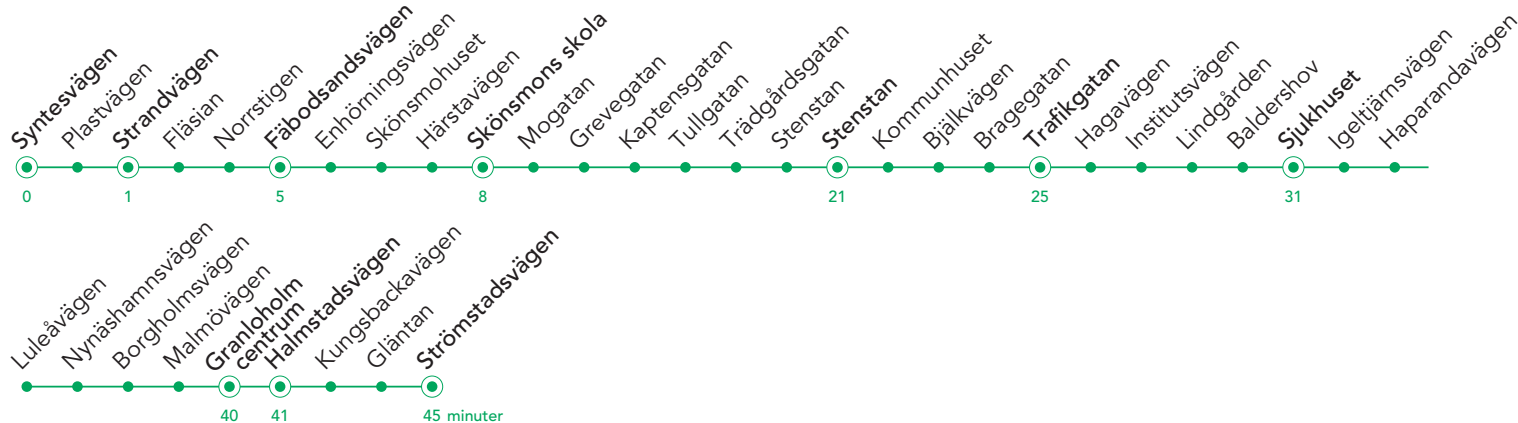

# Bredsand/Skönsmon - Stenstan - Sjukhuset - Granloholm

DIN TUR

Tabellen giltig: 2023-12-10–2024-06-16. Uppdaterad: 2024-05-21.