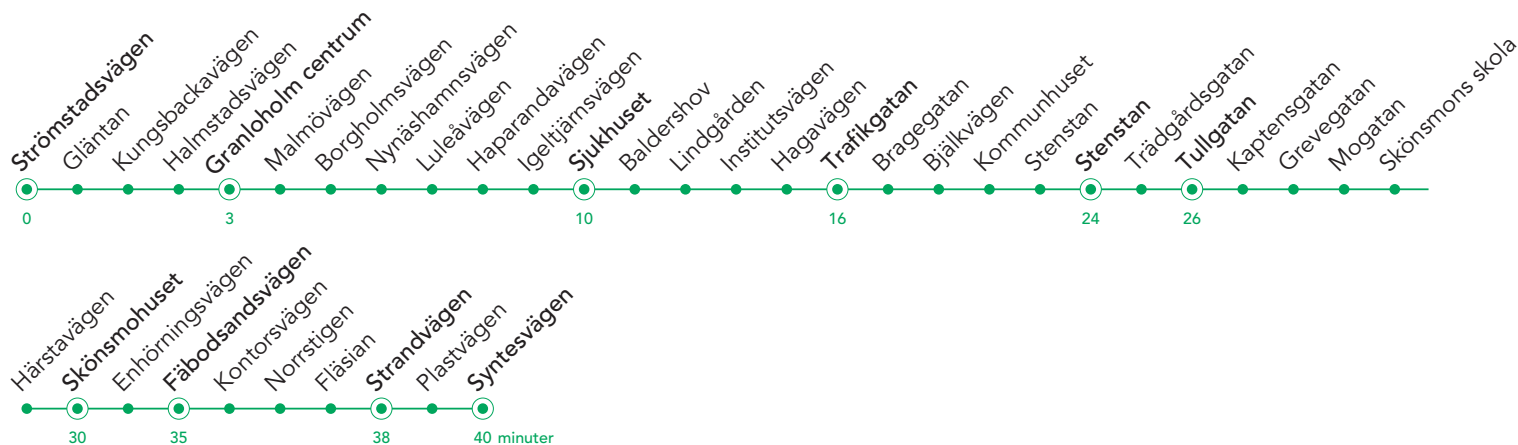

# Granloholm/Sjukhuset - Stenstan - Bredsand

DIN TUR

Tabellen giltig: 2022-12-11–2023-06-18 och 2023-08-21–2023-12-09. Uppdaterad: 2022-12-13.

### Anmärkning

Strömstadsvägen	05.07	05.37	06.06									
Granloholm centrum	05.10	05.40	06.09	06.25	06.39	06.48	06.57	07.07	07.16	07.26	07.36	07.46
Sjukhuset Sundsvall	05.16	05.46	06.15	06.31	06.46	06.55	07.04	07.14	07.24	07.34	07.44	07.54
Trafikgatan	05.22	05.52	06.21	06.37	06.52	07.01	07.10	07.20	07.30	07.40	07.50	08.00
Stenstan	05.30	06.00	06.30	06.45	07.00	07.10	07.20	07.30	07.40	07.50	08.00	08.10
Tullgatan	05.32	06.02	06.32	06.47	07.02	07.12	07.22	07.32	07.42	07.52	08.02	08.12
Skönsmohuset	05.36	06.06	06.36	06.51	07.06	07.16	07.26	07.36	07.46	07.56	08.06	08.16
Fäbodsandsvägen	05.41	06.11	06.41	06.56	07.11	07.21	07.31	07.41	07.51	08.01	08.11	08.21
Strandvägen		X	X	X	X	X	X	X	X	X	X	X
Syntesvägen		06.16	06.46	07.02	07.17	07.27	07.37	07.47	07.57	08.07	08.17	08.27

### Anmärkning

Strömstadsvägen												
Granloholm centrum	07.57	08.07	08.17	08.28	08.38	08.48	08.58	09.08	09.23	09.38	09.53	10.08
Sjukhuset Sundsvall	08.04	08.14	08.24	08.35	08.45	08.55	09.05	09.15	09.30	09.45	10.00	10.15
Trafikgatan	08.10	08.20	08.30	08.41	08.51	09.01	09.11	09.21	09.36	09.51	10.06	10.21
Stenstan	08.20	08.30	08.40	08.50	09.00	09.10	09.20	09.30	09.45	10.00	10.15	10.30
Tullgatan	08.22	08.32	08.42	08.52	09.02	09.12	09.22	09.32	09.47	10.02	10.17	10.32
Skönsmohuset	08.26	08.36	08.46	08.56	09.06	09.16	09.26	09.36	09.51	10.06	10.21	10.36
Fäbodsandsvägen	08.31	08.41	08.51	09.01	09.11	09.21	09.31	09.41	09.56	10.11	10.26	10.41
Strandvägen	X	X	X	X	X	X	X	X	X	X	X	X
Syntesvägen	08.37	08.47	08.57	09.07	09.17	09.27	09.37	09.47	10.02	10.17	10.32	10.47