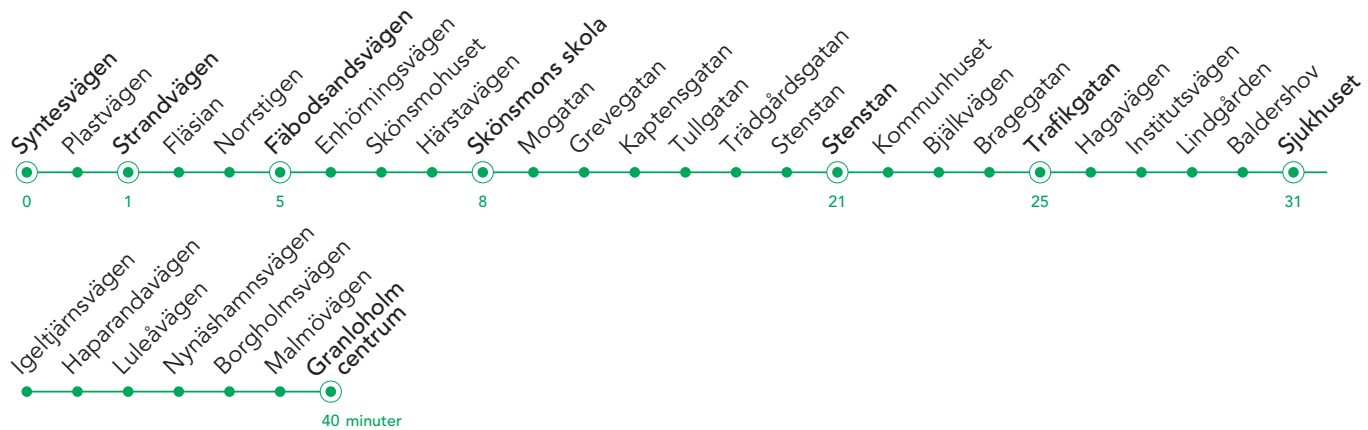

- Bussen går en annan väg eller stannar ej för av- och påstigning.

j Turen går ej 24/12 2022.

N Turen går ej natt mot 25/12 2022, 8/4, 24/6, 25/6, 5/11 2023. Turen går natt mot 26/12 2022 och 1/5 2023.

# Bredsand/Skönsmon - Stenstan - Sjukhuset - Granloholm

**DIN TUR**

Tabellen giltig: 2022-12-11–2023-06-18 och  
2023-08-21–2023-12-09. Uppdaterad: 2022-12-13.